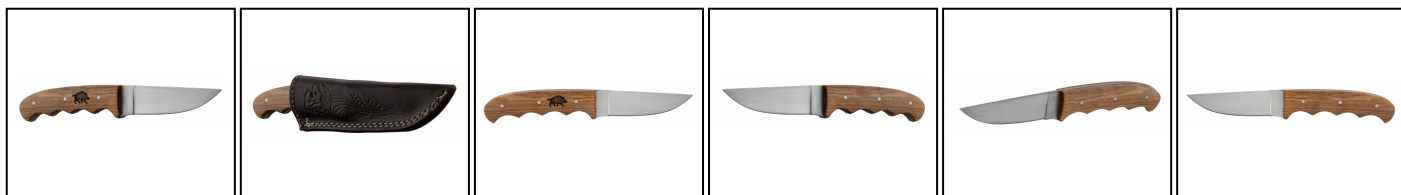

**EUROP-ARM**

Depuis 1973

Couteau manche platane avec gravure sanglier et fourreau en cuir

<https://europarm.fr/fr/produit-17704-Couteau-manche-platane-avec-gravure-sanglier-et-fourreau-en-cuir>

Réf.	Désignation	Catégorie légale	Lame long. (cm)	Longueur (cm)	Poids (g)	Prix public conseillé
LC3743	COUTEAU MANCHE PLATANE FOURREAU CUIR GRAVURE SANGLIER	D	10.5	22	155	26,00 € TTC

Ce couteau à lame fixe possède un manche en bois platane (bois dur de belle finition) sur lequel a été réalisé une gravure d'un sanglier. La lame en acier inoxydable possède un mono tranchant idéal pour servir le gibier ou découper la viande. Le couteau est accompagné d'un étui en cuir cousu main surmonté d'une gravure de fleur et d'un passant pour accroche à la ceinture.

Longueur totale : 22 cm

Longueur de la lame : 10.5 cm

Lame : lame fixe en acier mono-tranchant

Manche : bois platane avec gravure sanglier

Les prix de vente conseillés sont mentionnés à titre indicatif. Les armuriers sont libres de vendre au prix qu'ils souhaitent. Textes et photos non contractuels, sujet à modification.