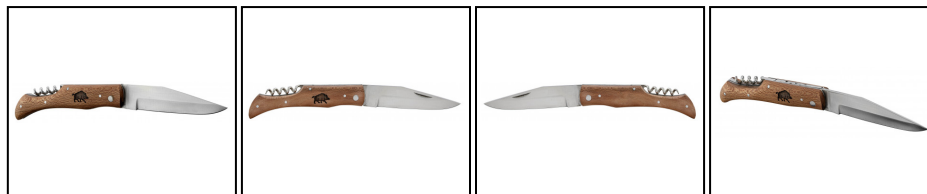

## Couteau pliant avec tire bouchon

<https://europarm.fr/fr/produit-17705-Couteau-pliant-avec-tire-bouchon>

Réf.	Désignation	Catégorie légale	Lame long. (cm)	Longueur (cm)	Poids (g)	Prix public conseillé
LC3742	Couteau pliant avec tire bouchon	Vente libre	22	9.5	90	14, 00 € TTC

Couteau pliant disposant d'une lame en acier inoxydable de 9,5 cm, idéal pour la découpe de la viande ou de la charcuterie, monté sur un manche en bois platane avec gravure d'un sanglier. Dans la continuité de la base de la lame, un tire-bouchon fait de ce couteau un outil multifonction qui saura vous accompagner pendant vos pique-niques, randonnées ou repas à domicile.

Longueur du couteau : 21 cm

Longueur de la lame : 9,5 cm

Lame : acier inoxydable mono tranchant

Manche : bois platane avec gravure sanglier

*Les prix de vente conseillés sont mentionnés à titre indicatif. Les armuriers sont libres de vendre au prix qu'ils souhaitent. Textes et photos non contractuels, sujet à modification.*