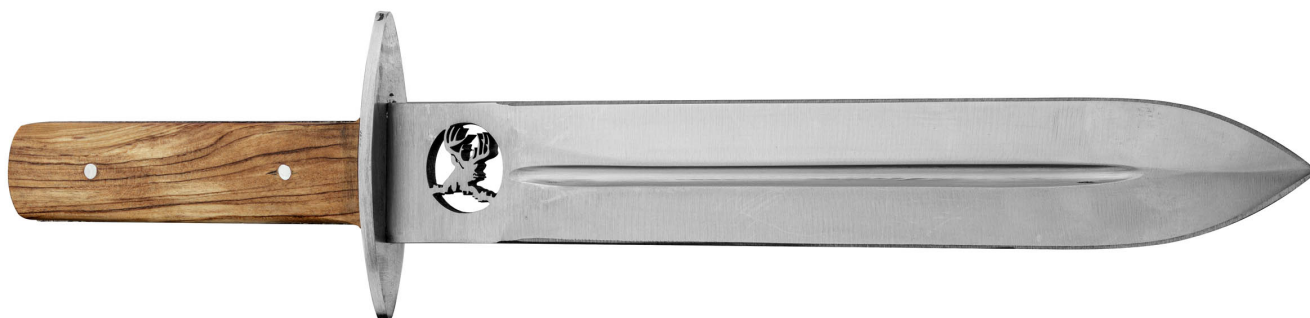

**EUROP-ARM**

Depuis 1973

Couteau de chasse à lame ajourée avec représentation tête de cerf

<https://europarm.fr/fr/produit-17706-Couteau-de-chasse-a-lame-ajouree-avec-representation-tete-de-cerf>

Réf.	Désignation	Catégorie légale	Lame long. (cm)	Longueur (cm)	Poids (g)	Prix public conseillé
LC3740	Couteau de chasse à lame ajourée avec représentation tête de cerf	D	27	40	400	62,00 € TTC

Couteau à lame fixe ajourée au niveau du ricasso avec représentation d'une tête de cerf. La lame à double tranchant de 27 cm supporte un manche en bois poncé huilé. Cette dague sera idéale pour servir le gibier ou découper la viande. Le fourreau en cuir cousu main qui l'accompagne pour protéger la lame de la poussière et des chocs dispose d'un passant pour le port à la ceinture.

Longueur couteau : 40 cm

Longueur lame : 27 cm

Lame : acier inoxydable double tranchant

Fourreau : cuir cousu main

Poids du couteau : 400 g

Poids total : 450 g

Les prix de vente conseillés sont mentionnés à titre indicatif. Les armuriers sont libres de vendre au prix qu'ils souhaitent. Textes et photos non contractuels, sujet à modification.