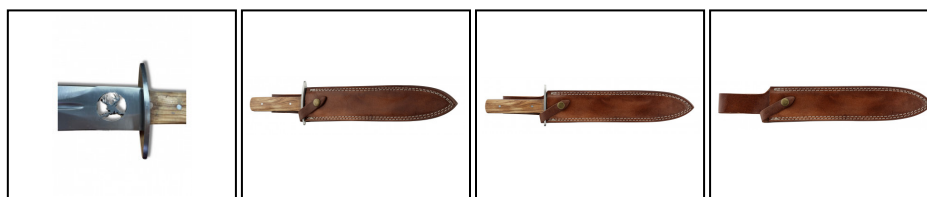

**EUROP-ARM**

Depuis 1973

Couteau de chasse à lame ajourée avec représentation tête de cerf

<https://europarm.fr/fr/produit-17706-Couteau-de-chasse-a-lame-ajouree-avec-representation-tete-de-cerf>

Réf.	Désignation	Catégorie légale	Lame long. (cm)	Longueur (cm)	Poids (g)	Prix public conseillé
LC3740	Couteau de chasse à lame ajourée avec représentation tête de cerf	D	27	40	400	62,00 € TTC

Couteau à lame fixe ajourée au niveau du ricasso avec représentation d'une tête de cerf. La lame à double tranchant de 27 cm supporte un manche en bois poncé huilé. Cette dague sera idéale pour servir le gibier ou découper la viande. Le fourreau en cuir cousu main qui l'accompagne pour protéger la lame de la poussière et des chocs dispose d'un passant pour le port à la ceinture.

Longueur couteau : 40 cm

Longueur lame : 27 cm

Lame : acier inoxydable double tranchant

Fourreau : cuir cousu main

Poids du couteau : 400 g

Poids total : 450 g

Les prix de vente conseillés sont mentionnés à titre indicatif. Les armuriers sont libres de vendre au prix qu'ils souhaitent. Textes et photos non contractuels, sujet à modification.