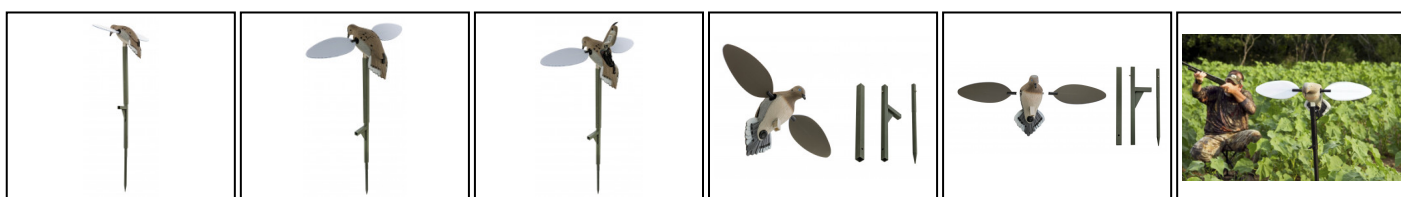

**EUROP-ARM**

Depuis 1973

Appelant tourterelle à aile tournante MOJO

<https://europarm.fr/fr/produit-17707-Appelant-tourterelle-a-aile-tournante-MOJO>

**mojo**

Réf.	Désignation	Catégorie légale	Poids (Kg)	Piles	Type d'animal	Prix public conseillé
AP891	Appelant tourterelle à aile tournante MOJO	Vente libre	2.03	LR-6 - AA	Palombe	72, 00 € TTC

L'appelant électrique MOJO est silencieux et très attractif !

Leurre MOJO prenant l'apparence d'une tourterelle, pour attirer les oiseaux migrateurs.

Les ailes motorisées créent un effet "flash" qui attire encore plus la curiosité des oiseaux. Pour encore plus d'efficacité, vous pouvez placer un leurre MOJO en complément d'un leurre "normal".

Fonctionnement jusqu'à 18 heures d'autonomie avec 4 piles AA (LR06).

- Vendu avec les tubes

Les prix de vente conseillés sont mentionnés à titre indicatif. Les armuriers sont libres de vendre au prix qu'ils souhaitent. Textes et photos non contractuels, sujet à modification.