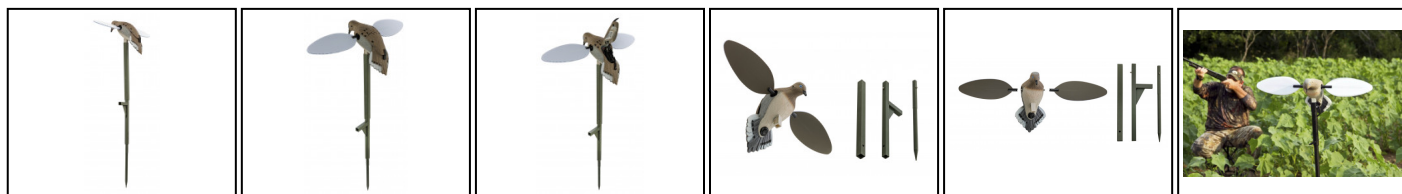

**EUROP-ARM**

Depuis 1973

Appelant tourterelle à aile tournante MOJO<https://www.europarm.fr/fr/produit-17707-Appelant-tourterelle-a-aile-tournante-MOJO>**mojo**

Réf.	Désignation	Catégorie légale	Poids (Kg)	Piles	Type d'animal	Prix public conseillé
AP891	Appelant tourterelle à aile tournante MOJO	Vente libre	2.03	LR-6 - AA	Palombe	71,00 € TTC

L'appelant électrique MOJO est silencieux et très attractif ! Leurre MOJO prenant l'apparence d'une tourterelle, pour attirer les oiseaux migrateurs.

Leurre MOJO prenant l'apparence d'une tourterelle, pour attirer les oiseaux migrateurs.

Les ailes motorisées créent un effet "flash" qui attire encore plus la curiosité des oiseaux. Pour encore plus d'efficacité, vous pouvez placer un leurre MOJO en complément d'un leurre "normal".

Fonctionnement jusqu'à 18 heures d'autonomie avec 4 piles AA (LR06).