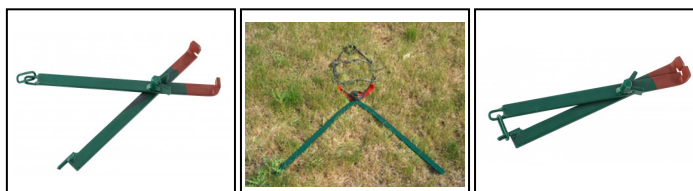

EUROP-ARM

Depuis 1973

Clés pour pièges en X de 13 à 25 cm

<https://europarm.fr/fr/produit-17925-Cles-pour-pieges-en-X-de-13-a-25-cm>

Réf.	Désignation	Catégorie légale	Prix public conseillé
A53537	Pour Pièges 13 cm	Vente libre	24,00 € TTC
A53538	Pour Pièges 16 à 25 cm	Vente libre	40,00 € TTC

Outil pour l'ouverture des conibears.

Ces clés recourbées permettent l'ouverture des pièges en X ou conibear de 13, 16, 18, 21 et 25 cm.

Les pièges en "X" sont des pièges composés de 2 cadres rigides, d'un système de déclenchement et de 1 ou 2 ressorts très puissants. Très rapides et solides, leur utilisation est réservée aux piégeurs agréés. Ces pièges sont utilisés pour attraper des fouines ou ragondins par exemple.