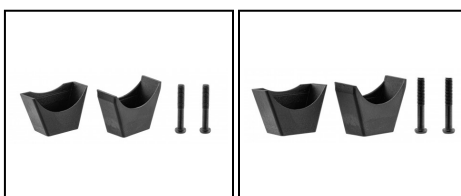

EUROP-ARM

Depuis 1973

Cales avant et arrières pour lunettes de Hutte

<https://europarm.fr/fr/produit-17959-Cales-avant-et-arrieres-pour-lunettes-de-Hutte>

RTI Optics

Réf.	Désignation	Catégorie légale	Hauteur (cm)	Diam.du corps (mm)	Montage	Prix public conseillé
XOP130	Jeu de cales	Vente libre	1.8	25.4 mm (1")	Spécial	15,00 € TTC

Jeu de cales avant et arrière pour 1/2 jumelle RTI

Cales avant et arrières différentes pour le montage d'une lunette de gabion RTI 9x63 type OP133 ou OP132.

- Pour fixation sur montage amortisseur spécial gabion.
- Ensemble constitué de 2 cales + 2 vis de fixation.