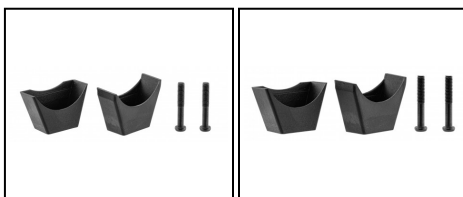

EUROP-ARM

Depuis 1973

Cales avant et arrières pour lunettes de Hutte

<https://europarm.fr/fr/produit-17959-Cales-avant-et-arrieres-pour-lunettes-de-Hutte>

RTI Optics

Réf.	Désignation	Catégorie légale	Hauteur (cm)	Diam.du corps (mm)	Montage	Prix public conseillé
XOP130	Jeu de cales	Vente libre	1.8	25.4 mm (1")	Spécial	15,00 € TTC

Jeu de cales avant et arrière pour 1/2 jumelle RTI

Cales avant et arrières différentes pour le montage d'une lunette de gabion RTI 9x63 type OP133 ou OP132.

- Pour fixation sur montage amortisseur spécial gabion.
- Ensemble constitué de 2 cales + 2 vis de fixation.