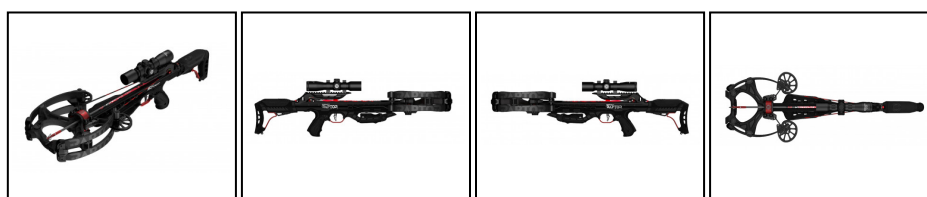

EUROP-ARM

Depuis 1973

Arbalète Barnett Hyper Raptor 205 lbs+ lunette + traits

<https://europarm.fr/fr/produit-17991-Arbalete-Barnett-Hyper-Raptor-205-lbs-lunette-traits>

Réf.	Désignation	Catégorie légale	Puissance (lbs)	Longueur (cm)	Largeur (cm)	Poids (g)	Coloris	Prix public conseillé
AJ783	BARNETT, ARBALETE HYPER RAPTOR	D	205	84.5	39.6	3350	Noir	999, 00 € TTC

- Arc composite hyper compact.
- Poulies haute énergie.

Livrée avec lunette 4x36 + carquois de crosse + 3 traits 20" HypertFlite + 1 tube de cire pour corde.

LE TOUT NOUVEAU HYPER RAPTOR combine les technologies de pointe de Barnett pour créer la machine de chasse parfaite de la nature. En tant que nouveau membre de Barnett's Famille HyperFlite™, l'Hyper Raptor offre des performances létales inégalées.

Avec ces avancées, le Raptor envoie un trait HyperFlite™ de petit diamètre de 20 pouces à une vitesse fulgurante de 410 fps. et offre 142 lb-pi. de cinétique énergie pour une pénétration maximale de l'écrasement des os.

Le design compact du Raptor est idéal pour toutes les situations de chasse. Pesant à 7,1 livres. et arborant une largeur de seulement 7,25 po d'essieu à essieu lorsqu'il est armé, le l'arbalète est aussi agile que son homonyme. Doté d'une toute nouvelle personnalisation exclusive pas à pas dans la colonne montante avec des membres Raptor et des cames Infinity, un déclencheur TriggerTech,