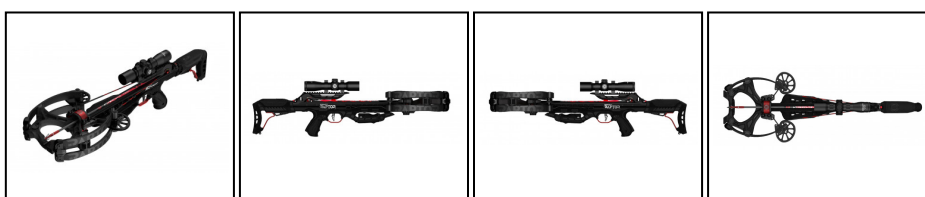

EUROP-ARM

Depuis 1973

Arbalète Barnett Hyper Raptor 205 lbs+ lunette + traits

<https://europarm.fr/fr/produit-17991-Arbalete-Barnett-Hyper-Raptor-205-lbs-lunette-traits>

Réf.	Désignation	Catégorie légale	Puissance (lbs)	Longueur (cm)	Largeur (cm)	Poids (g)	Coloris	Prix public conseillé
AJ783	BARNETT, ARBALETE HYPER RAPTOR	D	205	84.5	39.6	3350	Noir	999,00 € TTC

- Arc composite hyper compact.
- Poulies haute énergie.

Livrée avec lunette 4x36 + carquois de crosse + 3 traits 20" HypertFlite + 1 tube de cire pour corde.

LE TOUT NOUVEAU HYPER RAPTOR combine les technologies de pointe de Barnett pour créer la machine de chasse parfaite de la nature. En tant que nouveau membre de Barnett's Famille HyperFlite™, l'Hyper Raptor offre des performances létales inégalées.

Avec ces avancées, le Raptor envoie un trait HyperFlite™ de petit diamètre de 20 pouces à une vitesse fulgurante de 410 fps. et offre 142 lb-pi. de cinétique énergie pour une pénétration maximale de l'écrasement des os.

Le design compact du Raptor est idéal pour toutes les situations de chasse. Pesant à 7,1 livres. et arborant une largeur de seulement 7,25 po d'essieu à essieu lorsqu'il est armé, le l'arbalète est aussi agile que son homonyme. Doté d'une toute nouvelle personnalisation exclusive pas à pas dans la colonne montante avec des membres Raptor et des cames Infinity, un déclencheur TriggerTech, et le système de retenue de poils Soft-Lok de Barnett, l'Hyper Raptor fournit précision exceptionnelle, coup après coup. Les poches pivotantes des membres offrent une durabilité tandis que le nouveau système Halo élimine le croisement de câbles et l'inclinaison de la came créer un déplacement de cordes parfaitement équilibré pour une précision supérieure.