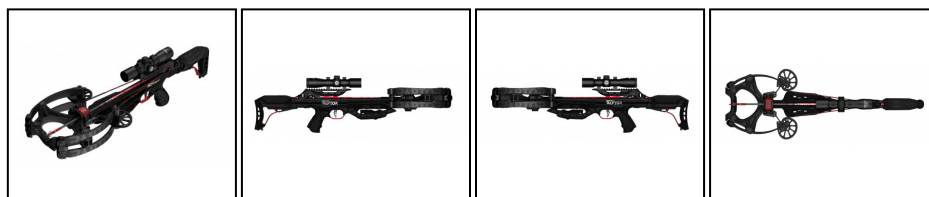

EUROP-ARM
Depuis 1973

Arbalète Barnett Hyper Raptor 205 lbs+ lunette + traits

<https://www.europarm.fr/fr/produit-17991-Arbalete-Barnett-Hyper-Raptor-205-lbs-lunette-traits>

Réf.	Désignation	Catégorie légale	Puissance (lbs)	Longueur (cm)	Largeur (cm)	Poids (g)	Coloris	Prix public conseillé
AJ783	BARNETT, ARBALETE HYPER RAPTOR	D	205	84.5	39.6	3350	Noir	958,00 € TTC

Pack arbalète à poulie complet pour la chasse ou le tir de loisir.

LE TOUT NOUVEAU HYPER RAPTOR combine les technologies de pointe de Barnett pour créer la machine de chasse parfaite (Selon réglementations locales).

- Arc composite hyper compact.
- Poulies haute énergie.

Livrée avec lunette 4x36 + carquois de crosse + 3 traits 20" HypertFlite + 1 tube de cire pour corde.

LE TOUT NOUVEAU HYPER RAPTOR combine les technologies de pointe de Barnett pour créer la machine de chasse parfaite de la nature. En tant que nouveau membre de Barnett's Famille HyperFlite™, l'Hyper Raptor offre des performances létales inégalées.

Avec ces avancées, le Raptor envoie un trait HyperFlite™ de petit diamètre de 20 pouces à une vitesse fulgurante de 410 fps. et offre 142 lb-pi. de cinétique énergie pour une pénétration maximale de l'écrasement des os.

Le design compact du Raptor est idéal pour toutes les situations de chasse. Pesant à 7,1 livres. et arborant une largeur de seulement 7,25 po d'essieu à essieu lorsqu'il est armé, le l'arbalète est aussi agile que son homonyme. Doté d'une toute nouvelle personnalisation exclusive pas à pas dans la colonne montante avec des membres Raptor et des cames Infinity, un déclencheur TriggerTech,

et le système de retenue de poils Soft-Lok de Barnett, l'Hyper Raptor fournit précision exceptionnelle, coup après coup. Les poches pivotantes des membres offrent une durabilité tandis que le nouveau système Halo élimine le croisement de câbles et l'inclinaison de la came créer un déplacement de cordes parfaitement équilibré pour une précision supérieure.

L'Hyper Raptor est prêt pour la chasse avec une lunette éclairée Premium 4x36, 3 flèches HyperFlite™, un carquois à montage latéral Premium assorti et un traîneau