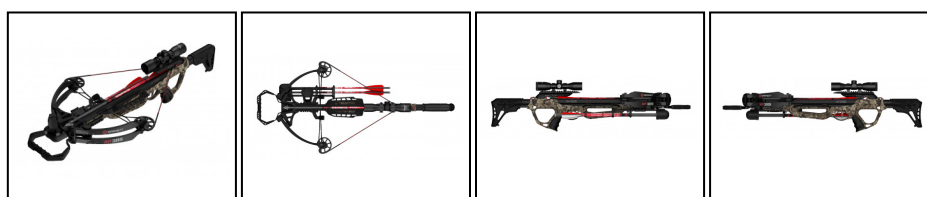

EUROP-ARM

Depuis 1973

BARNETT Arbalète Explorer XP385 385 FPS

<https://europarm.fr/fr/produit-17992-BARNETT-Arbalete-Explorer-XP385-385-FPS>

Réf.	Désignation	Catégorie légale	Puissance (lbs)	Longueur (cm)	Largeur (cm)	Poids (g)	Coloris	Prix public conseillé
AJ784	BARNETT Arbalète Explorer XP385 385 FPS	D	189	84.5	41	3250	Camo	699,00 € TTC

Puissance maximale et précision pour la chasse grand gibier.

L'**BARNETT Explorer XP385** est une arbalète puissante et compacte, conçue pour la **chasse** et le **tir**, offrant vitesse élevée et précision optimale.

- **Vitesse** : 385 FPS
- **Puissance** : 185 lbs
- **Énergie cinétique** : 122 ft-lbs
- **Poids** : 2,7 kg (6 lbs)
- **Course de puissance** : 13.8"
- **Longueur** : 35.5" à 38"
- **Largeur axe à axe** : 13" (armée)
- **Détente** : TriggerTech

Puissance et efficacité pour la chasse

Avec une vitesse de **385 FPS**, la **Explorer XP385** délivre une énergie importante, adaptée aux tirs exigeants. Sur le terrain, cette puissance se traduit par une trajectoire tendue et une excellente capacité d'impact.

Détente TriggerTech ultra précise

Le système **TriggerTech** avec technologie à friction réduite offre un départ net, sans course parasite. Le ressenti est immédiat : un tir plus propre, plus contrôlé, et donc plus précis.

Sécurité renforcée et conception fiable