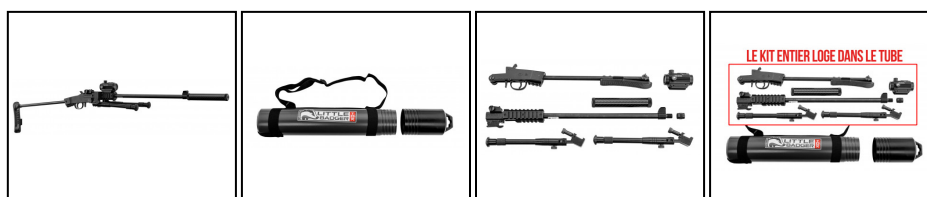

EUROP-ARM
Depuis 1973

Pack carabine de survie Little badger Xtrem 22LR

<https://www.europarm.fr/fr/produit-18405-Pack-carabine-de-survie-Little-badger-Xtrem-22LR>

Réf.	Désignation	Catégorie légale	Calibre	Coups	Filetage	Canon (cm)	Longueur (cm)	Poids (g)	Prix public conseillé
PCKCR395	Pack survie Chiappa Littlebadger	C	.22 LR	1	1/2 x 20 UNF	46	82	1315	369,00 € TTC

Découvrez la carabine Little Badger dans une version démontable. Ultra compact, ce pack saura plaire aux amateurs de bushcraft grâce à son tube de rangement qui rentre dans un sac à dos.

Ce pack carabine de survie est composé des articles suivants:

- Carabine pliante Chiappa Little Badger Takedown Xtreme calibre 22LR (CR395)
- Point rouge et vert Lancer Tactical Reflex 1x30 Montage RIS noir (A68783)
- Bipied pendulaire BO Manufacture (A52302)
- Modérateur de son carbone 22LR - 1/2"x20 (CR900)
- Tube de transport muni d'une sangle pour le port en bandoulière.

Livrée avec un étui tubulaire rigide. Cette nouvelle version se sépare en deux parties au niveau de la frette pour être encore plus compacte et discrète.

Point rouge et vert Lancer Tactical:

Pour une utilisation sur armes de petit calibre uniquement.