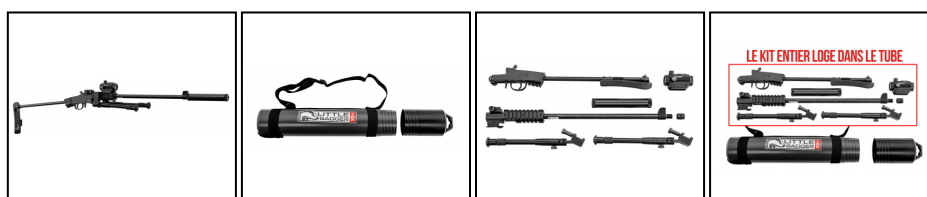

EUROP-ARM

Depuis 1973

Pack carabine de survie Little badger Xtrem 22LR

<https://europarm.fr/fr/produit-18405-Pack-carabine-de-survie-Little-badger-Xtrem-22LR>

CHIAPPA
firearms

Réf.	Désignation	Catégorie légale	Calibre	Coups	Filetage	Canon (cm)	Longueur (cm)	Poids (g)	Prix public conseillé
PCKCR395	Pack survie Chiappa Littlebadger	C	.22 LR	1	1/2 x 20 UNF	46	82	1315	379,00 € TTC

Découvrez la carabine Little Badger dans une version démontable. Ultra compact, ce pack saura plaire aux amateurs de bushcraft grâce à son tube de rangement qui rentre dans un sac à dos.

Ce pack carabine de survie est composé des articles suivants:

- Carabine pliante Chiappa Little Badger Takedown Xtreme calibre 22LR (CR395)
- Point rouge (**modèle selon stock**)
- Bipied pendulaire BO Manufacture (A52302)
- Modérateur de son carbone 22LR - 1/2"x20 (CR900)
- Tube de transport muni d'une sangle pour le port en bandoulière.

Livrée avec un étui tubulaire rigide. Cette nouvelle version se sépare en deux parties au niveau de la frette pour être encore plus compacte et discrète.

Point rouge et vert Lancer Tactical:

Pour une utilisation sur armes de petit calibre uniquement.