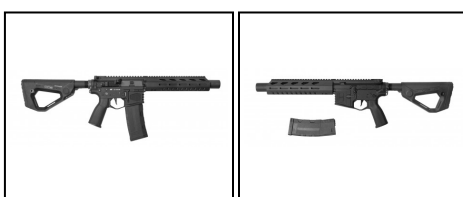

EUROP-ARM

Depuis 1973

Réplique AEG Hybrid Series H-15 BET ASG

<https://europarm.fr/fr/produit-18474-Replique-AEG-Hybrid-Series-H-15-BET-ASG>

Réf.	Désignation	Catégorie légale	Coups	Longueur (cm)	Poids (g)	Type Airsoft	Prix public conseillé
LE1046	Réplique AEG Hybrid Series H-15 BET ASG	Vente libre	180	73	2500	Électrique	730,00 € TTC 584,00 € TTC

Les performances d'une EVO dans une AR15 airsoft

Caractéristiques:

- Performances EVO dans un corps AR (en utilisant nos composants internes éprouvés de l'EVO)
- Crosse HERA ARMS CCS
- Poignée pistolet PTS EPG-C
- Garde-main ASG Custom M-Rail
- Détente rétro arms
- Unité de déclenchement électronique
- Guide de ressort à changement rapide
- Bloc hop-up rotatif
- Prise en T-Dean
- Crosse pliable

Spécification

Longueur: 730-820 mm/28,7-32,3 pouces

Longueur du canon : 310mm/12 pouces

Mag. Capacité: 180 BB's

Batterie: 19365

Chargeur standard : 19310

Type de hop-up : Ajustable

Rapidité: 130 ms/426 ips

Poids: 2500gr/5,5lb

Énergie: 1,6

Description

Début de notre série hybride unique en son genre, la carabine H-15 apporte les mêmes performances exceptionnelles du légendaire Scorpion EVO à la plate-forme la plus populaire de l'airsoft. L'utilisation des mêmes composants internes éprouvés dans un nouveau corps de fusil d'assaut imposant crée un fusil unique de haute performance.