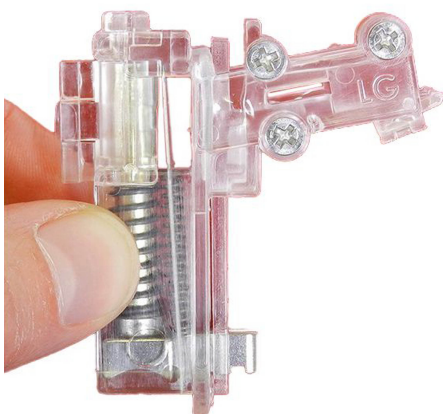

## Lee Precision - Adaptateur Lee large primer

<https://www.europarm.fr//fr/produit-18507-Lee-Precision-Adaptateur-Lee-large-primer>

Réf.	Désignation	Catégorie légale	Prix public conseillé
LE589	Adaptateur Lee large primer #91972	Vente libre	6,00 € TTC

### Pièce de rechange pour amorceur manuel Lee.

Pièce détachée Lee pour adaptateur large nouveau plateau Auto Prime/Ergo.

**Note : L'accessoire est livré sans la main qui le tient !**

*Les prix de vente conseillés sont mentionnés à titre indicatif. Les armuriers sont libres de vendre au prix qu'ils souhaitent. Textes et photos non contractuels, sujet à modification.*