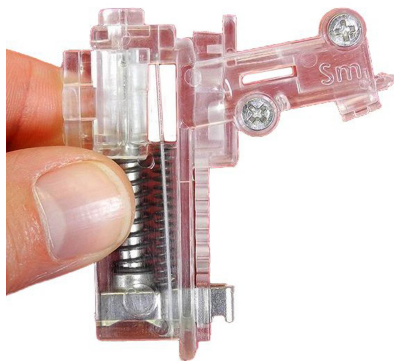

EUROP-ARM
Depuis 1973

Lee Precision - Adaptateur Lee small primer

<https://europarm.fr/fr/produit-18510-Lee-Precision-Adaptateur-Lee-small-primer>

Réf.	Désignation	Catégorie légale	Prix public conseillé
LE586	LEE, SMALL ADAPTER ASSEMBLY #91969	Vente libre	6, 00 € TTC

Pièce de rechange pour amorceur manuel Lee.

Pièce détachée Lee pour adaptateur petit amorceur nouveau plateau Auto Prime/Ergo.

Note : L'accessoire est livré sans la main qui le tient !

Les prix de vente conseillés sont mentionnés à titre indicatif. Les armuriers sont libres de vendre au prix qu'ils souhaitent. Textes et photos non contractuels, sujet à modification.