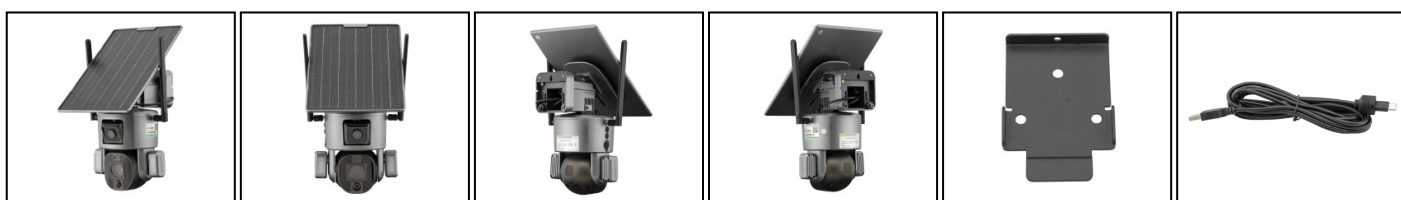

**EUROP-ARM**

Depuis 1973

**NUM'AXES - Camera de surveillance 4G ou WiFi**

<https://europarm.fr/fr/produit-18676-NUM-AXES-Camera-de-surveillance-4G-ou-WiFi>

**NUM'axes**

Réf.	Désignation	Catégorie légale	Longueur (cm)	Largeur (cm)	Hauteur (cm)	Poids (g)	Prix public conseillé
NUM731	Transmission 4G	Vente libre	17	17	32	1550	550, 00 € TTC
NUM733	Transmission Wifi	Vente libre	17	17	32	1550	500, 00 € TTC

### Surveillance à 360° avec détection humaine et suivi automatique.

La caméra de surveillance 360° Num'Axes CAM1071 offre une surveillance complète avec des fonctionnalités avancées pour assurer la sécurité de votre espace. Son design polyvalent et ses caractéristiques haut de gamme en font un choix idéal pour la protection de votre environnement.

- Double vidéo en direct sur smartphone (panoramique/gros plan)
- Détection humaine et suivi automatique grâce à l'intelligence artificielle
- Double Alimentation : solaire ou secteur
- Réseaux 3G et 4G ou Wifi : pour surveiller en temps réel.
- Vidéo 4K ULTRA HD : vidéos visuelles et sonores.
- Vision Nocturne Avancée : couleur ou infrarouge.
- Zoom Optique 10 fois
- IP66 : Résistante aux intempéries
- Installation Polyvalente : Peut être installée au mur ou au plafond

- **Vision Nocturne Avancée** : Choisissez entre la vision nocturne couleur ou infrarouge pour une surveillance efficace même dans l'obscurité.
- **Zoom Optique (10X)** : Obtenez des détails clairs et précis, même à distance.
- **IP66** : Résistante aux intempéries, cette caméra peut être installée en extérieur sans craindre les conditions météorologiques.
- **Installation Polyvalente** : Peut être installée au mur ou au plafond, offrant une flexibilité maximale pour la configuration.