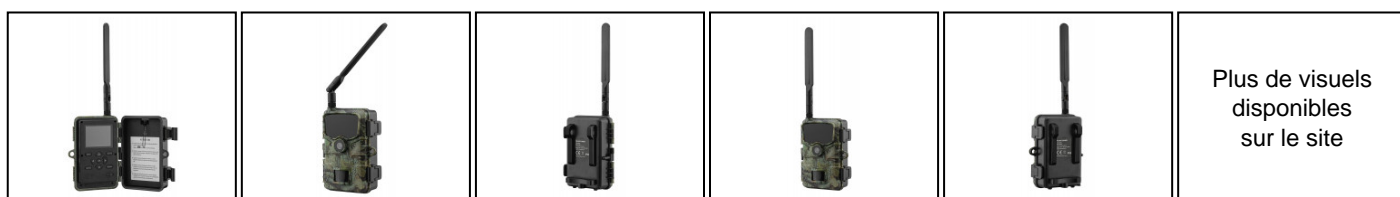

EUROP-ARM

Depuis 1973

NUM'AXES - Pack Piège photographique PIE1061

<https://europarm.fr/fr/produit-18691-NUM-AXES-Pack-Piege-photographique-PIE1061>

Plus de visuels disponibles sur le site

NUM'AXES

Réf.	Désignation	Catégorie légale	Longueur (cm)	Largeur (cm)	Hauteur (cm)	Poids (g)	Piles	Prix public conseillé
NUM521P	NUM'AXES - Pack Piège photographique PIE1061	Vente libre	14	10	7	506	LR6 - AA	303, 00 € TTC

Le piège photographique cellulaire PIE1061 de Num'Axes propose une solution de surveillance innovante.

Les images capturées sont directement acheminées vers une application mobile gratuite disponible sur iOS et Android.

Caractéristiques du PIE1061 :

- Angle de prise de vue : 80°.
- Capteur PIR (détecteur de mouvement) :
 - Angle de détection : 60°.
 - Distance de détection : environ 20 m.
 - Sensibilité ajustable : faible | moyenne | forte.
- Flash infrarouge :
 - LED noires invisibles.