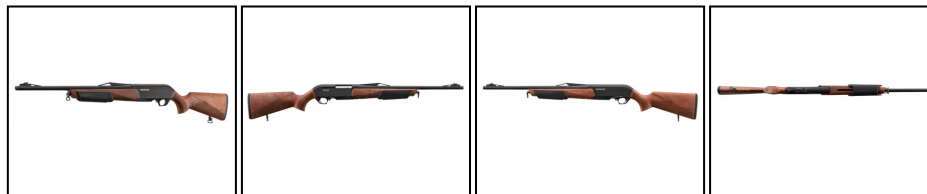

**EUROP-ARM**

Depuis 1973

Carabine à pompe Winchester SXR2 Field

<https://europarm.fr/fr/produit-18696-Carabine-a-pompe-Winchester-SXR2-Field>

**WINCHESTER.**

Munitions rayées

Réf.	Désignation	RGA	Catégorie légale	Calibre	Coups	Canon (cm)	Longueur (cm)	Poids (g)	Crosse	Prix public conseillé
BRO1941	.30-06 Sprg	CD861	C	.30-06 Spr.	5	53	104	3300	Bois vernis	1459, 00 € TTC
BRO1940	.300WM	CD858	C	.300 Win Mag	4	53	104	3300	Bois vernis	1459, 00 € TTC

La toute nouvelle carabine à pompe de chez Winchester.

La carabine à pompe SXR2 de Winchester est dotée d'un chargeur DBM (Drop Box Magazine), d'une bande de battue et d'un guidon fibre optique. Son canon fileté facilite l'ajout d'un réducteur de son.

- **Longueur du canon** : 53 cm
- **Chassis** : Bois Turkish Grade 1 vernis satiné
- **Crosse** : Pistolet
- **Longueur crosse** : 36 cm
- **Organes de visée** : Bande de battue + guidon fibre optique