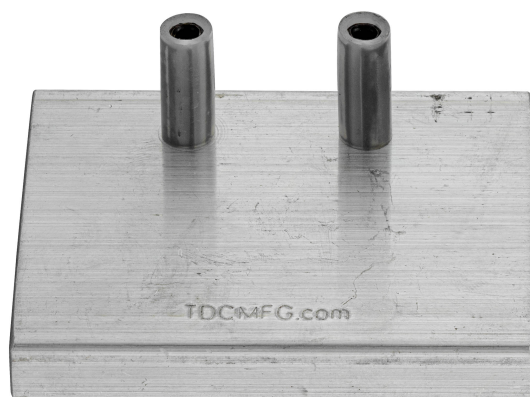

EUROP-ARM

Depuis 1973

Tablette de démontage cheminées de barillet universel

<https://europarm.fr/fr/produit-18737-Tablette-de-demontage-cheminees-de-barillet-universel>

| Réf. | Désignation | Catégorie légale | Prix public conseillé |
|---------|------------------|------------------|-----------------------|
| TDC1040 | Support barillet | Vente libre | 20,00 € TTC |

Support de démontage des cheminées pour revolver à poudre noire.

De nombreux propriétaires de revolvers ont besoin de retirer les cheminées de leurs barillet et ils ne veulent pas abîmer la finition en la plaçant dans une pince. Jusqu'à présent, ils utilisaient un morceau de cuir. Ce support en aluminium est très solide et peut être tenu à la main ou placé dans un étau. Il fonctionne avec la majorité des tailles de barillet !