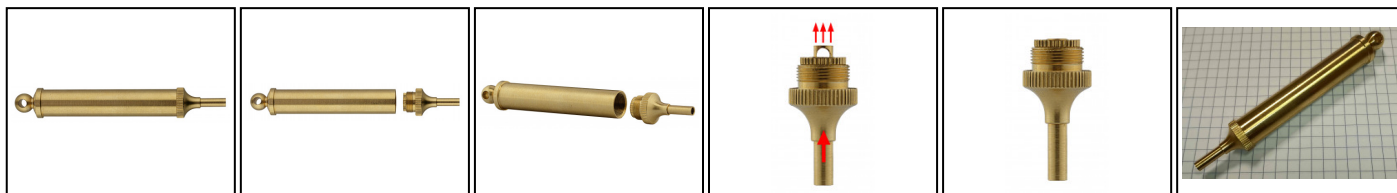

EUROP-ARM

Depuis 1973

Injecteur de poudre TDC pour armes à silex

<https://europarm.fr/fr/produit-18770-Injecteur-de-poudre-TDC-pour-armes-a-silex>

Réf.	Désignation	Catégorie légale	Longueur (cm)	Diam. (mm)	Poids (g)	Prix public conseillé
TDC1031	Injecteur	Vente libre	9.9	13	36	46,00 € TTC

Pour déposer facilement de la poudre pulvérulente dans le bassinet

Fabrication 100% laiton. Dévisser la tête de l'injecteur pour remplir le corps de poudre pulvérulente. Une simple pression sur du tube dans le bassinet fera descendre un dose de poudre.

Un accessoire TDC pour les passionné de tir à la poudre noire. Parfaitement adapté au rechargement des pistolets et fusils à Silex. Pour dépose de pulvérulin dans le bassinet.

Les prix de vente conseillés sont mentionnés à titre indicatif. Les armuriers sont libres de vendre au prix qu'ils souhaitent. Textes et photos non contractuels, sujet à modification.