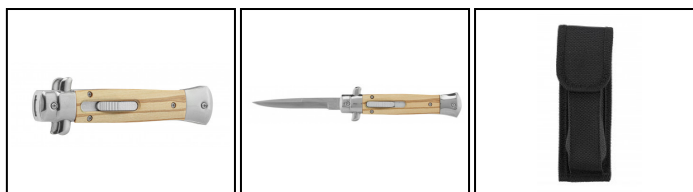

**EUROP-ARM**

Depuis 1973

Couteau automatique type Italien manche bois OTF

<https://europarm.fr/fr/produit-18934-Couteau-automatique-type-Italien-manche-bois-OTF>

Réf.	Désignation	Catégorie légale	Lame long. (cm)	Longueur (cm)	Poids (g)	Prix public conseillé
LC3724	Couteau automatique type Italien manche bois OTF	D	9.5	21	192	51,00 € TTC

Le terme "cran d'arrêt sicilien" évoque généralement un type de couteau pliant d'origine italienne, souvent associé à la région de la Sicile.

Ce couteau est caractérisé par un mécanisme d'ouverture/fermeture automatique OTF (Out The Front). Ce type de couteau est souvent apprécié pour sa robustesse et sa polyvalence, et il a une longue tradition dans la culture sicilienne.