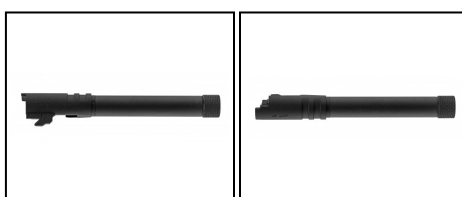

**EUROP-ARM**

Depuis 1973

**Canon externe et cache flemme KP-07/1911 KJ Works**

<https://europarm.fr/fr/produit-19082-Canon-externe-et-cache-flemme-KP-07-1911-KJ-Works>

KJWORKS

Réf.	Désignation	Catégorie légale	Prix public conseillé
A62002	Canon externe et cache flemme KP-07/1911 KJ Works	Vente libre	36,00 € TTC

Permet d'installer un silencieux ou un tracer sur votre GBB KJ WORKS.

- Filetage 14mm CCW
- Conception: métal
- Compatible série KP07/1911

*Les prix de vente conseillés sont mentionnés à titre indicatif. Les armuriers sont libres de vendre au prix qu'ils souhaitent. Textes et photos non contractuels, sujet à modification.*