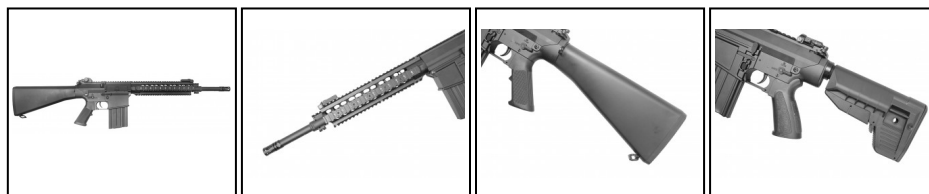

## Réplique AEG Double Bell SR25

<https://europarm.fr/fr/produit-19238-Replique-AEG-Double-Bell-SR25>

| Réf.   | Désignation                   | Catégorie légale | Coups | Longueur (cm) | Poids (g) | Type Airsoft | Prix public conseillé                |
|--------|-------------------------------|------------------|-------|---------------|-----------|--------------|--------------------------------------|
| LE1071 | Réplique AEG Double Bell SR25 | Vente libre      | 470   | 95            | 3100      | Électrique   | <b>334,00 € TTC</b><br>250, 50 € TTC |

**Réplique airsoft électrique du fusil de précision SR25 en métal et en plastique.**

### CARACTÉRISTIQUES:

- Type : AEG
- Longueur : 950mm
- Poids : 3100g
- Energie : environ
- Longueur du canon interne : 500mm
- Diamètre du canon interne : 6,02 ± 0,01
- Corp : Full métal
- Modes de tir : Safe/Semi/Full Auto
- Chargeurs : 470 BB's (Hi Cap)
- Batterie : 11,1 V Lipo recommandée (non incluse)
- HOP-UP : Ajustable
- Gearbox : Type SR25
- Roulements : 8mm
- Gearbox : Métal
- Connectique: Mini Tamiya
- Filetage : 14 mm CCW

Le cœur de la réplique est une boîte de vitesses v2 Long avec la possibilité de changer rapidement de ressort sans démonter la carcasse. Les composants utilisés permettent à la réplique de tirer une balle à une vitesse de 405 FPS. L'entraînement électrique de la réplique permet de tirer aussi bien en mode Semi qu'en mode Full-Auto. Un ressort M90 plus faible est inclus dans le set afin d'adapter la réplique à des opérations à plus courte portée ou dans des bâtiments en CQB (Close Quarters Battle). La précision et la portée sont assurées par une chambre Hop-Up rotative et un canon interne de 500 mm de long.