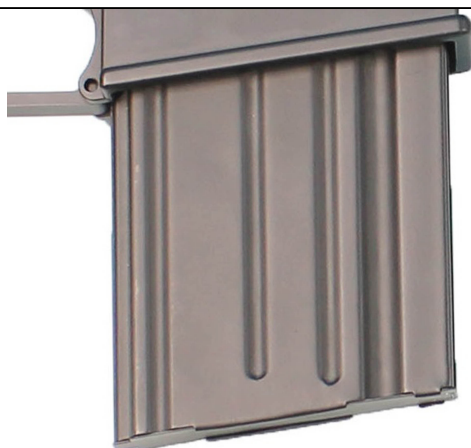

EUROP-ARM

Depuis 1973

Chargeur SR25 AEG Double Bell

<https://www.europarm.fr/fr/produit-19242-Chargeur-SR25-AEG-Double-Bell>

NEW

Réf.	Désignation	Catégorie légale	Calibre	Coups	Type Airsoft	Prix public conseillé
CLE1070	CHARGEUR SR25 - 470 BB's High cap	Vente libre	6 mm airsoft	470	Électrique	16,00 € TTC
CLE1071	CHARGEUR SR25 30 BB's SHORT	Vente libre	6 mm airsoft	30	Électrique	14,00 € TTC
CLE1072	CHARGEUR SR25 MID - 30 rds	Vente libre	6 mm airsoft	30	Électrique	16,00 € TTC

Chargeur spécifique pour SR25 double Bell en métal.

Disponible en 3 versions:

- High cap 470 BB's
- SHORT 30 BB's
- Mid cap 30 BB's

Les prix de vente conseillés sont mentionnés à titre indicatif. Les armuriers sont libres de vendre au prix qu'ils souhaitent. Textes et photos non contractuels, sujet à modification.