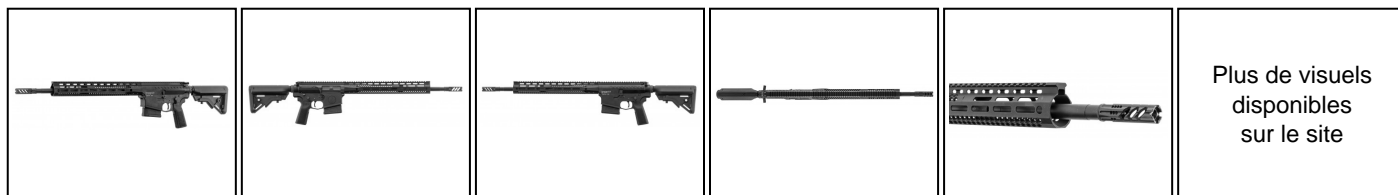

**EUROP-ARM**

Depuis 1973

AR10 WATCHTOWER Type 10 SPEC OPS 18" 308 Win - NOIR

<https://europarm.fr/fr/produit-19287-AR10-WATCHTOWER-Type-10-SPEC-OPS-18-308-Win-NOIR>

Plus de visuels disponibles sur le site

**Cal. 308 WIN**

Réf.	Désignation	RGA	Catégorie légale	Calibre	Coups	Canon (cm)	Longueur (cm)	Poids (g)	Pas de rayure	Prix public conseillé
WT200	IB! AR10 WATCHTOWER TYPE 10 SPEC OPS 18" 308 WIN 1CHG 10CPS NOIR	CF777	B	.308 Win	11	45.7	95	3720	1:10	3070,00 € TTC

L'AR10 de chez WATCHTOWER permettra des tirs à moyenne et longue distance.

Sa crosse télescopique B5 SYSTEM, en plus du confort qu'elle apporte, permettra de s'adapter à la morphologie de chaque tireur.