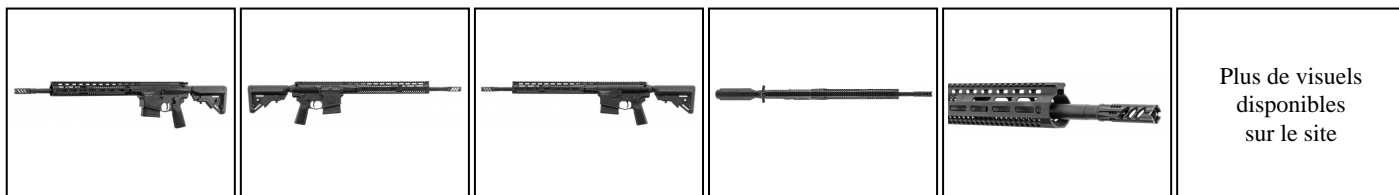

**EUROP-ARM**

Depuis 1973

AR10 WATCHTOWER Type 10 SPEC OPS 18" 308 Win - NOIR

<https://europarm.fr/fr/produit-19287-AR10-WATCHTOWER-Type-10-SPEC-OPS-18-308-Win-NOIR>

**Cal. 308 WIN**

Réf.	Désignation	RGA	Catégorie légale	Calibre	Coups	Canon (cm)	Longueur (cm)	Poids (g)	Pas de rayure	Prix public conseillé
WT200	!B! AR10 WATCHTOWER TYPE 10 SPEC OPS 18" 308 WIN 1CHG 10CPS NOIR	CF777	B	.308 Win	11	45.7	95	3720	1:10	3070,00 € TTC

Avec sa détente HYPERFIRE "Single stage"

- Canon "Heavy black nitride" de 18" rayé au pas de 1:10
- Lower et Upper usiné CNC en aluminium 7075 T6
- Canon fileté 5/8x24 avec frein de bouche Dragon Slay-AR CMB avec traitement PVD
- Garde main M-LOK de 15"
- Détente HYPERFIRE EDT2 Heavy gunner "single stage"
- Groupe Culasse DURABOLT avec traitement PVD
- Sélecteur de tir ambidextre
- Levier d'armement ambidextre
- Crosse et poignée B5 SYSTEM
- Livré en mallette rigide avec un chargeur de 10 coups

L'AR10 de chez WATCHTOWER permettra des tirs à moyenne et longue distance.

Sa crosse télescopique B5 SYSTEM, en plus du confort qu'elle apporte, permettra de s'adapter à la morphologie de chaque tireur.