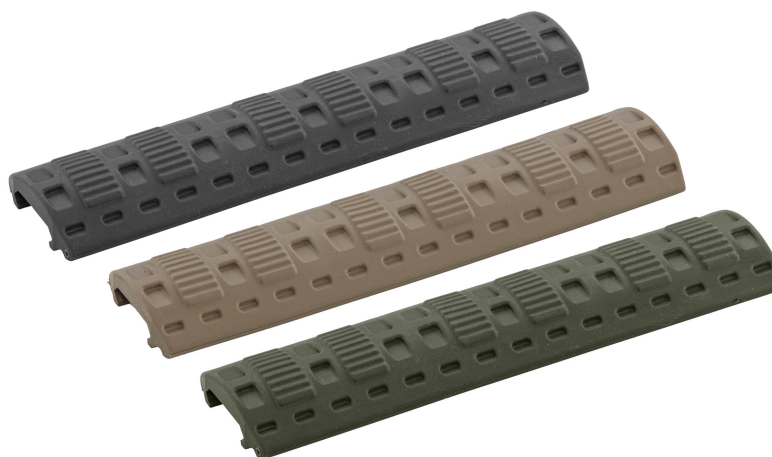

**EUROP-ARM**

Depuis 1973

Couvre rail picatinny DLG 15 cm

<https://europarm.fr/fr/produit-19368-Couvre-rail-picatinny-DLG-15-cm>

**DLG**
TACTICAL

Réf.	Désignation	Catégorie légale	Longueur (cm)	Largeur (cm)	Poids (g)	Prix public conseillé
DLG062B	NOIR	Vente libre	15	3.7	32	9,90 € TTC
DLG062T	TAN	Vente libre	15	3.7	32	9,90 € TTC
DLG062G	OD GREEN	Vente libre	15	3.7	32	9,90 € TTC 6,93 € TTC

Disponible en Noir, Tan et OD Green

Couvre rail Picatinny de 21 mm pour améliorer la prise en main de son arme

- Usiné en caoutchouc
- Longueur 15 cl
- Pré-segmenté afin de faciliter la découpe

Les cover pour rail offrent de multiples intérêts. Ils permettent d'assurer une prise en main confortable et ferme d'un garde main picatinny, tout en protégeant les parties du rail exposées. Ils apporte un également une isolation thermique provenant du canon de l'arme après de multiples tirs.