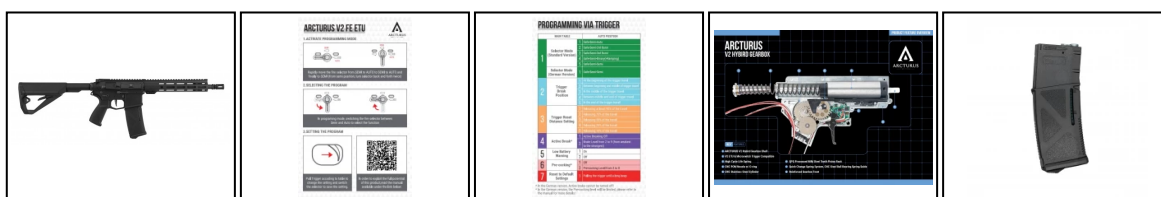

**EUROP-ARM**

Depuis 1973

Réplique AEG Arcturus Sword® Mod1 Cqb 9.55" Lite Fe<https://europarm.fr/fr/produit-19407-Replique-AEG-Arcturus-Sword-Mod1-Cqb-9.55-Lite-Fe>

Réf.	Désignation	Catégorie légale	Coups	Longueur (cm)	Poids (g)	Type Airsoft	Prix public conseillé
LE2046	Réplique AEG Arcturus Sword® Mod1 Cqb 9.55" Lite Fe	Vente libre	130	84	2400	Électrique	272, 00 € TTC

Aperçu:

ARCTURUS Sword® MOD1 CQB 9,55" AEG LITE FE™ (Feature Enhanced) AEG est la dernière offre de la série NY en 2024 avec un tout nouveau V2 FE ETU (modes de tir programmables, 3e rafale, binaire), un moteur néodyme collé 23TPA et un lower receiver conçu par ARCTURUS avec un polymère amélioré. La série NY06 comprend des commandes et des récepteurs entièrement ambidextres avec des inserts métalliques pour une résistance.

Spécifications:

- **Matériau de construction** : Polymère / Aluminium / Acier
- **Gearbox** : Version 2 FE ETU avec ressort à changement rapide
- **Engrenages** : jeu d'engrenages 18:1
- **Moteur** : Moteur en néodyme lié 23TPA avec pignon en acier MIM
- **Chargeur** : Chargeur EMM à fenêtre à capacité variable ARCTURUS AR MOD1 M4/M16 30/130 coups
- **Longueur totale** : 737-819 mm (29-32,2 pouces)
- **Longueur du garde-main** : 243 mm (9,5 pouces)
- **Longueur du canon interne** : 280 mm (11 pouces)
- **Longueur du canon externe** : 286 mm (11,3 pouces)
- **Poids** : 2095/2260 g (4,6/5 lb)
- **Système** : gearbox électrique
- **Type de batterie** : 7,4 V ou 11,1 V Li-ion/Lipo Deans (non incluse)
- **Mode de tir** : Semi-automatique / 2e rafale (programmable) / 3e rafale (programmable) / Binaire (programmable) / Entièrement automatique / Sécurité
- **Hop-Up** : Bloc Hop-Up rotatif de précision en polymère renforcé ARCTURUS RS™

- **Garde-mains** : AL CNC avec anodisation dure et fixations M-LOK
- **Récepteur** : polymère haute résistance avec inserts métalliques moulés
- **Crosse** : polymère renforcé de fibres de nylon

Fonctionnalités du mosfet ARC FE™ version améliorée