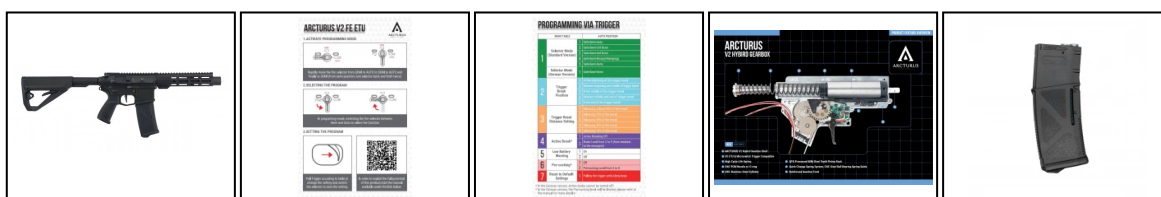

**EUROP-ARM**

Depuis 1973

AEG Arcturus Sword® Mod1 8" Lite FE

<https://europarm.fr/fr/produit-19412-AEG-Arcturus-Sword-Mod1-8-Lite-FE>

Réf.	Désignation	Catégorie légale	Coups	Longueur (cm)	Poids (g)	Type Airsoft	Prix public conseillé
LE2045	AEG Arcturus Sword® Mod1 8" Lite FE	Vente libre	130	74	2350	Électrique	267,00 € TTC

ARCTURUS Sword® MOD1 SBR 8" AEG LITE FE™ (Feature Enhanced) AEG est la dernière offre de la série NY en 2024 avec un tout nouveau V2 FE ETU (modes de tir programmables, 3e rafale, binaire), un moteur néodyme collé 23TPA et un lower receiver conçu par ARCTURUS avec un polymère amélioré. La série NY06 comprend des commandes et des récepteurs entièrement ambidextres avec des inserts métalliques pour une résistance.

Spécifications:

- **Matériau de construction** : Polymère / Aluminium / Acier
- **Gearbox** : Version 2 FE ETU avec ressort à changement rapide
- **Engrenages** : jeu d'engrenages 18:1
- **Moteur** : Moteur en néodyme lié 23TPA avec pignon en acier MIM
- **Chargeur** : Chargeur EMM à fenêtre à capacité variable ARCTURUS AR MOD1 M4/M16 30/130 coups
- **Longueur totale** : 648-730 mm (25,5-28,7 pouces)
- **Longueur du protège-main** : 200 mm (7,9 pouces)
- **Longueur du canon interne**: 200 mm (7,9 pouces)
- **Longueur du canon externe** : 204 mm (8 pouces)
- **Poids** : 2085/2250 g (4,6/5 lb)
- **Système** : Gearbox électrique
- **Type de batterie** : 7,4 V ou 11,1 V Li-ion/Lipo Deans (non incluse)
- **Mode de tir** : Semi-automatique / 2e rafale (programmable) / 3e rafale (programmable) / Binaire (programmable) / Entièrement automatique / Sécurité
- **Hop-Up** : Bloc Hop-Up rotatif de précision en polymère renforcé ARCTURUS RS™
- **Garde-mains** : AL CNC avec anodisation dure et fixations M-LOK
- **Receveur** : polymère haute résistance avec inserts métalliques moulés