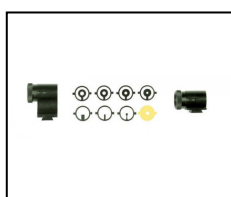

EUROP-ARM

Depuis 1973

Lyman 17xxx Front Target Sight

<https://europarm.fr/fr/produit-19440-Lyman-17xxx-Front-Target-Sight>

Réf.	Désignation	Catégorie légale	Prix public conseillé
LYM208	17AMI .494 High #3171078	Vente libre	112, 00 € TTC
LYM203	17AUG .584 HIGH #3171080	Vente libre	112, 00 € TTC
LYM202	17AHB .404 HIGH #3171076	Vente libre	112, 00 € TTC
LYM201	17AEU .464 HIGH (queue d'aronde européenne) #3171074	Vente libre	112, 00 € TTC

Guidon tunnel avec inserts pour carabine.

Guidon à tunnel Target 17AMI, AUG, 17AHB, 17AEU par Lyman, à monter sur queue d'aronde 3/8" ou Européenne. Livré avec 8 inserts de guidons. Fabriqué d'une seule solide pièce

Les prix de vente conseillés sont mentionnés à titre indicatif. Les armuriers sont libres de vendre au prix qu'ils souhaitent. Textes et photos non contractuels, sujet à modification.