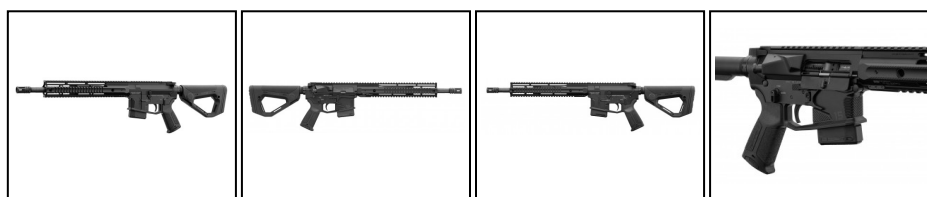

**EUROPA-ARMS**

Depuis 1973

Carabine AR15 HERA ARMS 15TH 14.5" Quad Rail

<https://europarm.fr/fr/produit-19480-Carabine-AR15-HERA-ARMS-15TH-14.5-Quad-Rail>

**Cal.223**

Réf.	Désignation	RGA	Catégorie légale	Calibre	Coups	Filetage	Canon (cm)	Longueur (cm)	Poids (g)	Prix public conseillé
HA311	!B! AR15 HERA ARMS 15TH 14.5" 223REM QUADRAIL MUZZLE A2 1 CHG'	BN339	B	.223 (5.56 mm)	11	1/2 x 28	37	84	3500	2630,00 € TTC 2367,00 € TTC

Avec son garde main quad rail Picatinny

- Canon de 14,5" avec cache flamme type A2
- Garde main 12" quad rail Picatinny
- Poids de départ réglable de 1.5 et 2.5 kg
- Crosse télescopique CCS avec système de fixation rapide de sangle QD
- Deux chargeurs de 10 coups
- Kit sélecteurs de tir offrant plus de 25 configurations

Le lower LS040 est équipée d'une crosse [HERA ARMS](#) CCS ajustable en longueur sur tube MILSPEC à verrouillage automatique et deux emplacements de bretelle type Quick Detach ainsi qu'un rail picatinny amovible permettant l'utilisation d'un mono pod.

La carcasse entièrement usinée et gravée au design avant gardiste présente un quadrillage lui-même usiné sur l'avant du puits de chargeur évasé. En complément, cette dernière est pourvue d'un poussoir de verrouillage de culasse (forward assist).