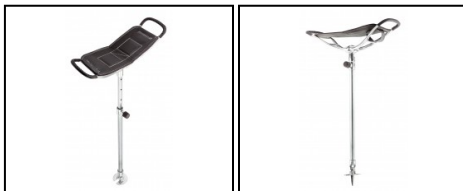

**EUROP-ARM**

Depuis 1973

**Canne-siège - Country Sellerie**<https://europarm.fr/fr/produit-1950-Canne-siege-Country-Sellerie>**COUNTRY®  
SELLERIE**

Réf.	Désignation	Catégorie légale	Poids (g)	Prix public conseillé
CU3100	Canne-siège - Country Sellerie	Vente libre	890	27, 00 € TTC

**Canne siège télescopique pied métal, assise cuir.**

- Pied et structure en métal avec platine anti enfoncement.
- Assise en cuir de 30 x 12 cm
- Poignées gainées cuir
- Réglable de 55 à 77 cm
- Charge maximale : 100 Kg

Les cannes-sièges sont indispensables pour la chasse, les loisirs ou toute autre manifestation où il n'y a pas de possibilité de s'asseoir. Ils sont légers et pratiques.

*Les prix de vente conseillés sont mentionnés à titre indicatif. Les armuriers sont libres de vendre au prix qu'ils souhaitent. Textes et photos non contractuels, sujet à modification.*