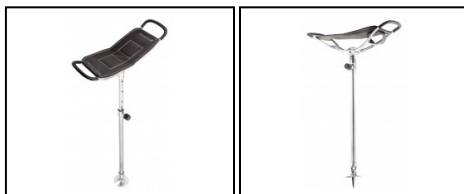

**EUROP-ARM**

Depuis 1973

Canne-siège - Country Sellerie<https://europarm.fr/fr/produit-1950-Canne-siege-Country-Sellerie>**COUNTRY®
SELLERIE**

Réf.	Désignation	Catégorie légale	Poids (g)	Prix public conseillé
CU3100	Canne-siège - Country Sellerie	Vente libre	890	27,00 € TTC

Canne siège télescopique pied métal, assise cuir.

- Pied et structure en métal avec platine anti enfoncement.
- Assise en cuir de 30 x 12 cm
- Poignées gainées cuir
- Réglable de 55 à 77 cm
- Charge maximale : 100 Kg

Les cannes-sièges sont indispensables pour la chasse, les loisirs ou toute autre manifestation où il n'y a pas de possibilité de s'asseoir. Ils sont légers et pratiques.

Les prix de vente conseillés sont mentionnés à titre indicatif. Les armuriers sont libres de vendre au prix qu'ils souhaitent. Textes et photos non contractuels, sujet à modification.