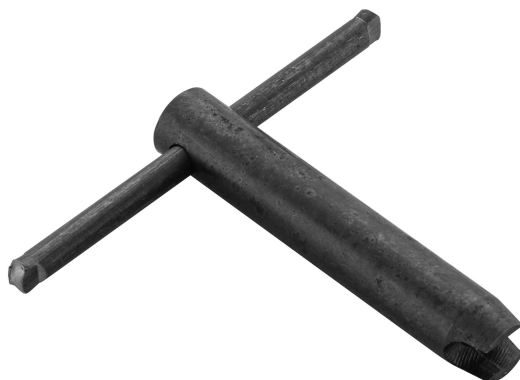

## Clé à cheminée longue pour carabines avec porte cheminée

<https://europarm.fr/fr/produit-19535-Cle-a-cheminee-longue-pour-carabines-avec-porte-cheminee>

Réf.	Désignation	Catégorie légale	Prix public conseillé
TDC1023	CLE A CHEMINEE LONGUE POUR CARABINE AVEC PORTE CHEMINEE !! px NET !!	Vente libre	26, 00 € TTC

### Accessoire pour carabines à poudre noire.

Clé à cheminée pour carabine à poudre noire. Poignée en T pour une meilleure manipulation.

*Les prix de vente conseillés sont mentionnés à titre indicatif. Les armuriers sont libres de vendre au prix qu'ils souhaitent. Textes et photos non contractuels, sujet à modification.*