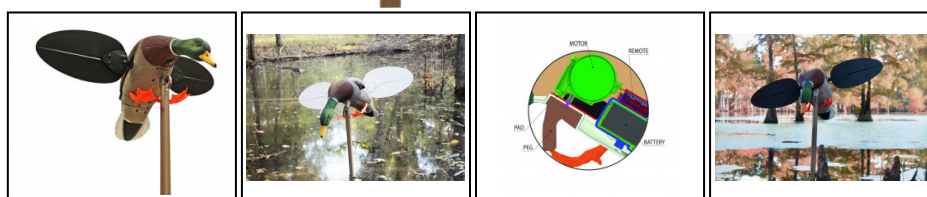

EUROP-ARM

Depuis 1973

Appelant canard colvert male à aile tournante MOJO

<https://europarm.fr/fr/produit-19561-Appelant-canard-colvert-male-a-aile-tournante-MOJO>

mojo

| Réf. | Désignation | Catégorie légale | Piles | Type d'animal | Prix public conseillé |
|-------|-----------------------|------------------|-----------|---------------|-----------------------|
| AP894 | Appelant Mojo Mallard | Vente libre | LR-6 - AA | Colvert | 334, 00 € TTC |

L'appelant électrique Mojo Mallard Drake UN3481 est silencieux et très attractif !

L'appelant Mojo Mallard (appellation américaine du canard colvert) est un leurre doté d'un corps en plastique souple et d'ailes en aluminium assurant une rotation rapide et silencieuse. Il est d'une taille équivalente à un canard adulte. Le moteur est alimenté par 4 piles AA (LR06). Sa conception et son moteur le rendent particulièrement silencieux.

- Corps très détaillé
- Télécommande programmable avec des cycles marches/arrêts ou en continu.
- Batterie Lithium Ion
- Vendu avec 3 tubes emboîtables

Cet appelant correspond au MOJO Mallard Drake UN3481. Il est particulièrement attractif et efficace.