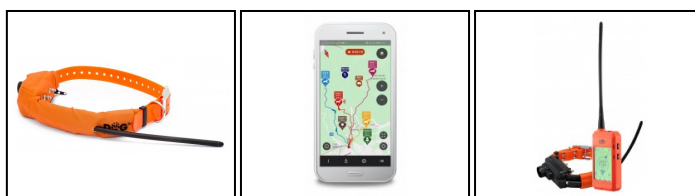

EUROP-ARM

Depuis 1973

Collier seul GPS, Beeper et Dressage pour chiens DogTrace X30TB

<https://europarm.fr/fr/produit-19583-Collier-seul-GPS-Beeper-et-Dressage-pour-chiens-DogTrace-X30TB>

DOG
TRACE

Réf.	Désignation	Catégorie légale	Prix public conseillé
CH963110	Collier X30T TB supplémentaire	Vente libre	605, 00 € TTC

Le DOG GPS X30T 100% waterproof est un appareil 3 en 1 sans abonnement ! Combinant GPS, Beeper de localisation et dressage !

Ce collier permet de compléter un pack GPS X30TB pour un 2ème chien ou de remplacer un collier perdu ou abimé.

Le GPS X30TB est un appareil utilisé pour localiser mais aussi dresser votre ou vos chien(s) jusqu'à 20 kms. De plus il est muni d'un beeper qui emet un son audible jusqu'à 300m.

Le GPS ultra précis peut permettre de surveiller jusqu'à 13 éléments, des chiens (nécessite l'achat de 13 colliers), des chasseurs et/ou points de cheminement. Le suivi peut s'effectuer soit avec le système de boussole intégré dans le boitier orange mais aussi avec l'application sur smartphone ou tablette avec la géolocalisation des éléments recherchés sur une carte (chiens, chasseurs, lieux de destination). L'émetteur acquiert sa position auprès des satellites GPS et transmet les informations de position au récepteur du gestionnaire à l'aide d'un signal de radiofréquence (RF). Le récepteur peut être connecté sans fil à un téléphone portable ou à une tablette (sous Android) et tous les appareils couplés peuvent être visualisés à l'aide de l'application Dogtrace GPS sur la carte. L'affichage du récepteur peut également surveiller la force du signal RF, la précision de la position GPS, l'état de la batterie de l'émetteur et du récepteur.

Ce kit permet également de dresser un ou des chien(s) jusqu'à 20 kilomètres avec 15 niveaux de stimulation électrique. Livré avec 2 jeux de point de contact, 2 pièces de 10 mm et 2 pièces de 17 mm.

Enfin, le collier a une fonction beeper qui permet de situer le chien jusqu'à 300m.

- Affichage lisible par le récepteur à la lumière directe du soleil et dans le noir
- Récepteur et émetteur entièrement étanches