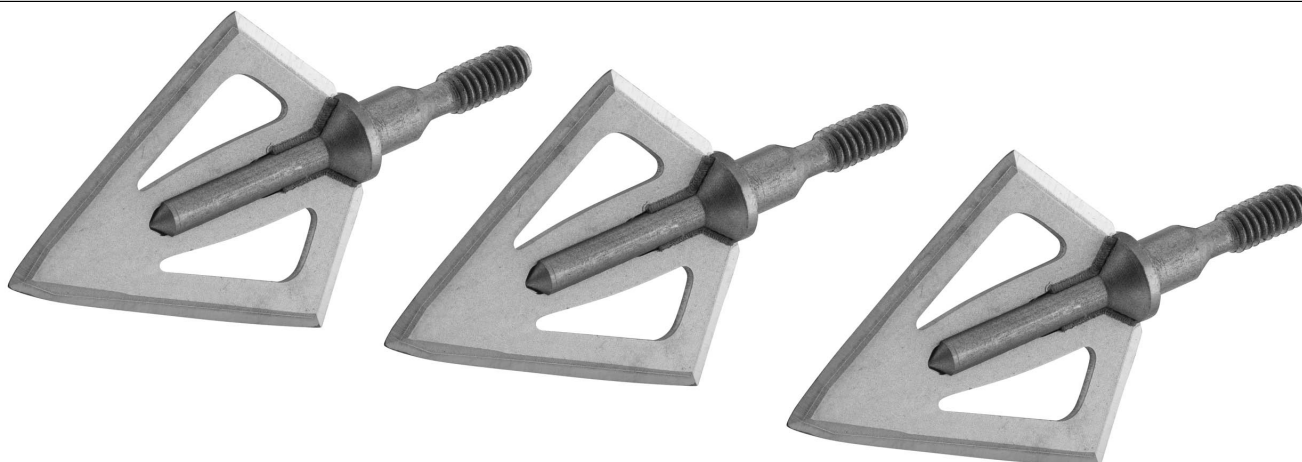

Réf.	Désignation	Catégorie légale	Filetage	Cdt	Grains	Grammes	Prix public conseillé
AJ6921	Pointe de flèche à large lame 100 gr - Blister de 3	Vente libre	M4 - m	3	100	6.48	20,00 € TTC

Double lame vissable pour une pénétration optimale et une précision exceptionnelle.

- **Poids** : 100 grains
- **Type de lame** : 2 lames fixes
- **Fixation** : Vissable - M4 mâle
- **Compatibilité** : Flèches de chasse modernes
- **Matériau** : Haute qualité pour une durabilité accrue
- **Utilisation** : Chasse à l'arc, tir instinctif
- **Conditionnement** : Blister de 3 pointes

Ces pointes de chasse Fixed Blade Broadheads Instinct de 100 grains sont conçues pour offrir une performance de haut niveau en chasse à l'arc.

Avec leurs 2 lames fixes, elles garantissent une grande stabilité en vol ainsi qu'une excellente pénétration. Idéales pour les chasseurs recherchant efficacité et robustesse, ces pointes vissables s'adaptent facilement aux flèches modernes et sont prêtes à affronter les conditions les plus exigeantes.

Fabriquées avec des matériaux de haute qualité, ces pointes de chasse à lames fixes sont taillées pour des résultats précis et percutants. Leur conception en deux lames permet de minimiser la résistance tout en augmentant l'impact, assurant ainsi une précision maximale même sur de longues distances. Prêtes à l'emploi, elles conviennent parfaitement aux archers de chasse cherchant à améliorer leur équipement avec une pointe fiable et performante.