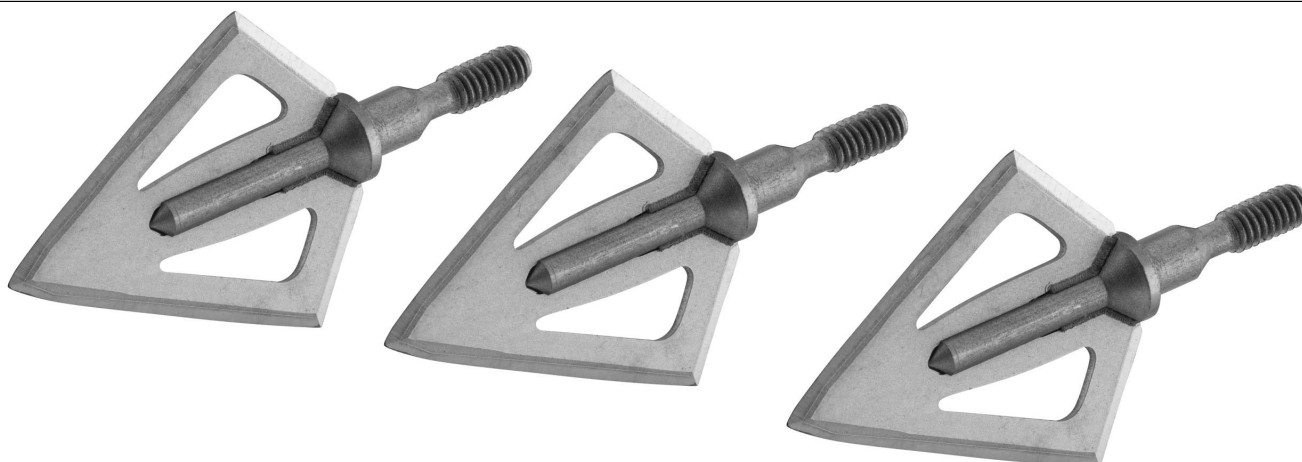

## Pointes de flèches Fixed Blade Broadheads Instinct 100gr - Sachet de 3 pointes

<https://europarm.fr/fr/produit-19595-Pointes-de-fleches-Fixed-Blade-Broadheads-Instinct-100gr-Sachet-de-3-pointes>

Réf.	Désignation	Catégorie légale	Filetage	Cdt	Grains	Grammes	Prix public conseillé
AJ6921	Pointe de flèche à large lame 100 gr - Blister de 3	Vente libre	M4 - m	3	100	6.48	20,00 € TTC

### Double lame vissable pour une pénétration optimale et une précision exceptionnelle.

- **Poids** : 100 grains
- **Type de lame** : 2 lames fixes
- **Fixation** : Vissable - M4 mâle
- **Compatibilité** : Flèches de chasse modernes
- **Matériau** : Haute qualité pour une durabilité accrue
- **Utilisation** : Chasse à l'arc, tir instinctif
- **Conditionnement** : Blister de 3 pointes

Ces pointes de chasse Fixed Blade Broadheads Instinct de 100 grains sont conçues pour offrir une performance de haut niveau en chasse à l'arc.

Avec leurs 2 lames fixes, elles garantissent une grande stabilité en vol ainsi qu'une excellente pénétration. Idéales pour les chasseurs recherchant efficacité et robustesse, ces pointes vissables s'adaptent facilement aux flèches modernes et sont prêtes à affronter les conditions les plus exigeantes.

Fabriquées avec des matériaux de haute qualité, ces pointes de chasse à lames fixes sont taillées pour des résultats précis et percutants. Leur conception en deux lames permet de minimiser la résistance tout en augmentant l'impact, assurant ainsi une précision maximale même sur de longues distances. Prêtes à l'emploi, elles conviennent parfaitement aux archers de chasse cherchant à améliorer leur équipement avec une pointe fiable et performante.