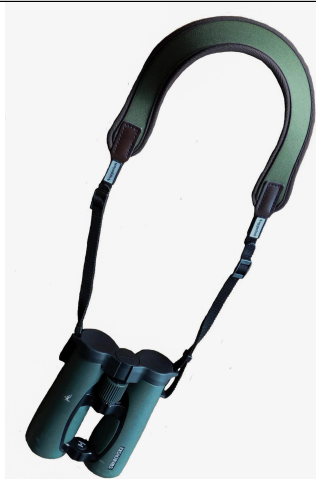

EUROP-ARM

Depuis 1973

Sangle néoprène pour jumelles - Niggeloh

<https://europarm.fr/fr/produit-1985-Sangle-neoprene-pour-jumelles-Niggeloh>

Niggeloh

Réf.	Désignation	Catégorie légale	Coloris	Prix public conseillé
CU2411	Sangle noire	Vente libre	Noir	36,00 € TTC

Sangle de transport pour jumelles en néoprène pour plus de confort pour l'utilisateur. Réglable en fonction de la morphologie de chaque utilisateur. Très pratique pour garder vos jumelles à portée de main.