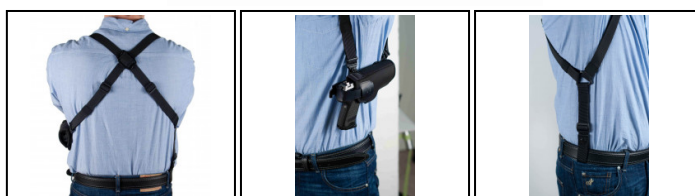

**EUROP-ARM**

Depuis 1973

Holster d'épaule RADAR pour SIG SP2022 - WALTHER P99Q Droitier

<https://europarm.fr/fr/produit-19971-Holster-d-epaule-RADAR-pour-SIG-SP2022-WALTHER-P99Q-Droitier>

Réf.	Désignation	Catégorie légale	Main	Prix public conseillé
ET8950	HOLSTER D'EPAULE RADAR CORDURA SIG SP2022-WALTHER P99Q DROITIER	Vente libre	Droitier	71, 00 € TTC

- Holster souple en cordura
- Bride de verrouillage par bouton pression
- Compatible avec les SIG PRO SP2022 et WALTHER P99Q
- Sangles réglables
- Fixation à la ceinture

Le holster d'épaule s'avère adapté au port de la tenue civile pour des missions de surveillances, observations ainsi que des police judiciaire, nécessitant un port discret de son arme.

Ses sangles réglables permettent de s'adapter aux différentes morphologies.

Porté sous une veste, il permet un accès rapide à l'arme.

Sa bride supérieure apporte une sécurité, en apportant un parfait maintien de l'arme.