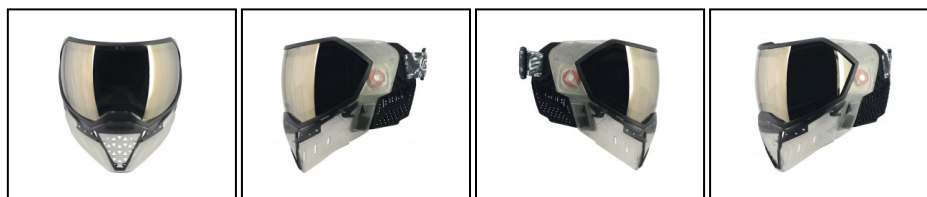

EUROP-ARM
Depuis 1973

Masque EVS Crystal SE Clair/Noir avec lentille chromée noire HD

<https://europarm.fr/fr/produit-20027-Masque-EVS-Crystal-SE-Clair-Noir-avec-lentille-chromee-noire-HD>

Réf.	Désignation	Catégorie légale	Prix public conseillé
MAS7236	Masque EVS Crystal SE Clair/Noir avec lentille chromée noire HD	Vente libre	175,00 € TTC

Empire a combiné un design de pointe avec les commentaires de nos joueurs très expérimentés pour créer le masque de paintball EVS unique en son genre. Notre masque est à la pointe de la conception innovante et ne ressemble à aucun autre masque de paintball, où la lentille sphérique à large champ de vision fait partie intégrante du masque. EVS est l'apogée de la technologie, de l'apparence, de la protection et de la respirabilité, le tout en un seul masque très performant !

Caractéristiques :

- Remplacement rapide et simple des lentilles, sans outil
- Lentille sphérique sans distorsion avec un champ de vision de 270 degrés
- La lentille à double vitrage crée une barrière thermique pour réduire la formation de buée.
- Verre résistant aux rayures et antireflet qui bloque 100 % des rayons UVA/B nocifs
- La jupe inférieure flexible, moulée par co-injection, favorise les rebonds de la balle.
- Mousse frontale triple densité avec molleton d'évacuation de l'humidité pour une sensation de sécurité et de confort.
- Serre-tête en silicone pour un maintien sûr et antidérapant
- Oreille thermoformée pour un confort maximal et une excellente audition
- Sac de protection des lunettes en microfibre