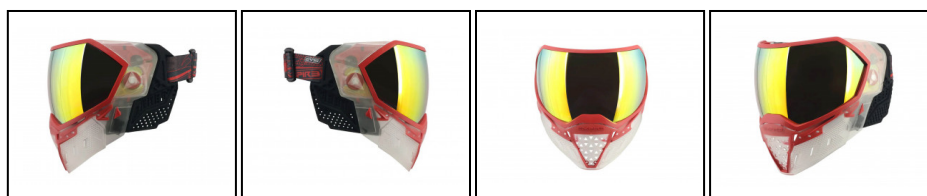

## Masque EVS Crystal SE Clear/Red avec lentille Fire Mirror

<https://europarm.fr/fr/produit-20029-Masque-EVS-Crystal-SE-Clear-Red-avec-lentille-Fire-Mirror>

Réf.	Désignation	Catégorie légale	Coloris	Prix public conseillé
MAS7237	Masque EVS Crystal SE Clear/Red avec lentille Fire Mirror	Vente libre	Rouge	<del>175,00 € TTC</del> 131,25 € TTC

Empire a combiné un design de pointe avec les commentaires de nos joueurs très expérimentés pour créer le masque de paintball EVS unique en son genre. Notre masque est à la pointe de la conception innovante et ne ressemble à aucun autre masque de paintball, où la lentille sphérique à large champ de vision fait partie intégrante du masque. EVS est l'apogée de la technologie, de l'apparence, de la protection et de la respirabilité, le tout en un seul masque très performant !

Caractéristiques :

- Remplacement rapide et simple des lentilles, sans outil
- Lentille sphérique sans distorsion avec un champ de vision de 270 degrés
- Le masque approuvé par l'ASTM assure une protection maximale des yeux
- La lentille à double vitrage crée une barrière thermique pour réduire la formation de buée.
- Verre résistant aux rayures et antireflet qui bloque 100 % des rayons UVA/B nocifs
- La jupe inférieure flexible, moulée par co-injection, favorise les rebonds de la balle.
- Mousse frontale triple densité avec molleton d'évacuation de l'humidité pour une sensation de sécurité et de confort.
- Serre-tête en silicone pour un maintien sûr et antidérapant
- Oreille thermoformée pour un confort maximal et une excellente audition
- Sac de protection des lunettes en microfibre