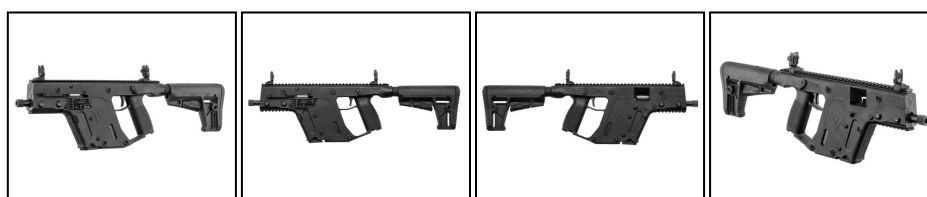

EUROP-ARM

Depuis 1973

KRISS Vector SBR GEN2 5.5" cal 45 ACP Noir

<https://europarm.fr/fr/produit-20260-KRISS-Vector-SBR-GEN2-5.5-cal-45-ACP-Noir>

| Réf. | Désignation | RGA | Catégorie légale | Calibre | Coups | Filetage | Canon (cm) | Longueur (cm) | Poids (g) | Prix public conseillé |
|-------|----------------|-------|------------------|----------------|-------|-----------|------------|---------------|-----------|-----------------------|
| KS110 | .45 ACP - Noir | CI486 | B | .45 Auto (ACP) | 11 | .578 x 28 | 14 | 61 | 3100 | 2650, 00 € TTC |

- Calibre .45 ACP
- Canon de 5.5" en acier Chrome Moly 4140 finition black nitride
- Filetage .578x28RH
- Pas de rayure 1:10
- Crosse télescopique MILSPEC à 6 positions
- Compatible chargeur GLOCK
- Détente 2-stage avec Quick Reste trigger
- Livré avec un chargeur 10 coups, organes de visée Flip-Up, kit d'entretien.

Une plateforme emblématique du milieu des armes utilisant une technologie de gestion du recul innovante et performante.

Doté d'une culasse avec un retard à l'ouverture, son mouvement de recul se fait vers le bas, afin de contrer l'effet de relèvement du canon. Le KRISS Vector apporte ainsi une stabilité maximale, un recul réduit, même à des cadences de tir élevées.

Son design racé et atypique en fait une arme mythique et incontournable, offrant une alternative aux plateformes habituelles rencontrées sur les pas de tir.

Une compacité importante, pour une grande réactivité au tir.