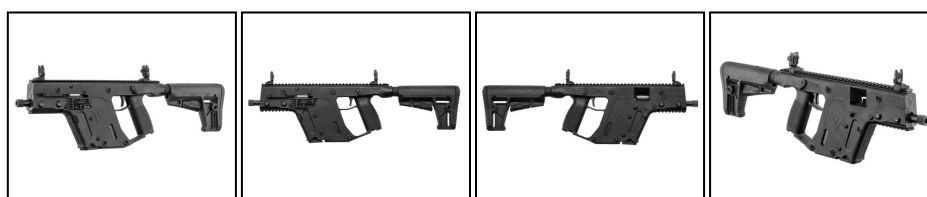

EUROP-ARM

Depuis 1973

KRISS Vector SBR GEN2 5.5" cal 45 ACP Noir

<https://europarm.fr/fr/produit-20260-KRISS-Vector-SBR-GEN2-5.5-cal-45-ACP-Noir>

Réf.	Désignation	RGA	Catégorie légale	Calibre	Coups	Filetage	Canon (cm)	Longueur (cm)	Poids (g)	Prix public conseillé
KS110	.45 ACP - Noir	CI486	B	.45 Auto (ACP)	11	.578 x 28	14	61	3100	2650, 00 € TTC

- Calibre .45 ACP
- Canon de 5.5" en acier Chrome Moly 4140 finition black nitride
- Filetage .578x28RH
- Pas de rayure 1:10
- Crosse télescopique MILSPEC à 6 positions
- Compatible chargeur GLOCK
- Détente 2-stage avec Quick Reste trigger
- Livré avec un chargeur 10 coups, organes de visée Flip-Up, kit d'entretien.

Une plateforme emblématique du milieu des armes utilisant une technologie de gestion du recul innovante et performante.

Doté d'une culasse avec un retard à l'ouverture, son mouvement de recul se fait vers le bas, afin de contrer l'effet de relèvement du canon. Le KRISS Vector apporte ainsi une stabilité maximale, un recul réduit, même à des cadences de tir élevées.

Son design racé et atypique en fait une arme mythique et incontournable, offrant une alternative aux plateformes habituelles rencontrées sur les pas de tir.

Une compacité importante, pour une grande réactivité au tir.