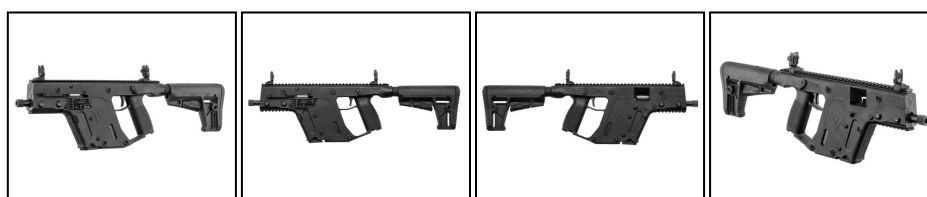

EUROP-ARM

Depuis 1973

KRISS Vector SBR GEN2 5.5" cal 45 ACP Noir

<https://europarm.fr/fr/produit-20260-KRISS-Vector-SBR-GEN2-5.5-cal-45-ACP-Noir>

Réf.	Désignation	RGA	Catégorie légale	Calibre	Coups	Filetage	Canon (cm)	Longueur (cm)	Poids (g)	Prix public conseillé
KS110	.45 ACP - Noir	CI486	B	.45 Auto (ACP)	11	.578 x 28	14	61	3100	2650, 00 € TTC

- Calibre .45 ACP
- Canon de 5.5" en acier Chrome Moly 4140 finition black nitride
- Filetage .578x28RH
- Pas de rayure 1:10
- Crosse télescopique MILSPEC à 6 positions
- Compatible chargeur GLOCK
- Détente 2-stage avec Quick Reste trigger
- Livré avec un chargeur 10 coups, organes de visée Flip-Up, kit d'entretien.

Une plateforme emblématique du milieu des armes utilisant une technologie de gestion du recul innovante et performante.

Doté d'une culasse avec un retard à l'ouverture, son mouvement de recul se fait vers le bas, afin de contrer l'effet de relèvement du canon. Le KRISS Vector apporte ainsi une stabilité maximale, un recul réduit, même à des cadences de tir élevées.

Son design racé et atypique en fait une arme mythique et incontournable, offrant une alternative aux plateformes habituelles rencontrées sur les pas de tir.

Une compacité importante, pour une grande réactivité au tir.

Les prix de vente conseillés sont mentionnés à titre indicatif. Les armuriers sont libres de vendre au prix qu'ils souhaitent. Textes et photos non contractuels, sujet à modification.