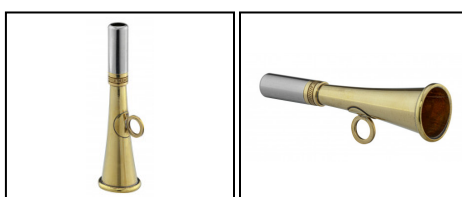

EUROP-ARM

Depuis 1973

ELLESS Trompe de Chasse OREA 12 Polie

<https://europarm.fr/fr/produit-2033-ELLESS-Trompe-de-Chasse-OREA-12-Polie>

Réf.	Désignation	Catégorie légale	Longueur (cm)	Prix public conseillé
COR1212	Corne	Vente libre	12	27, 00 € TTC

Une trompe de poche compacte et discrète toujours à portée de main.

La **ELLESS Trompe de Chasse OREA 12 Polie** est spécialement conçue pour les chasseurs recherchant un accessoire compact et facile à transporter. Son faible encombrement permet de l'emporter partout tout en conservant une sonorité claire adaptée aux signaux de chasse à courte et moyenne distance.

- **Type** : Trompe de chasse de poche
- **Modèle** : OREA 12
- **Longueur** : 12 cm
- **Finition** : Polie
- **Embout** : Petit
- **Format** : Compact et léger
- **Utilisation** : Signaux et communication de chasse

Une trompe de poche conçue pour la mobilité

La **ELLESS Trompe de Chasse OREA 12 Polie** a été développée pour les chasseurs souhaitant disposer d'un moyen de communication sonore toujours accessible. Grâce à sa longueur de seulement 12 cm, elle trouve facilement sa place dans une poche de veste, un gilet de chasse ou un sac sans créer d'encombrement inutile.