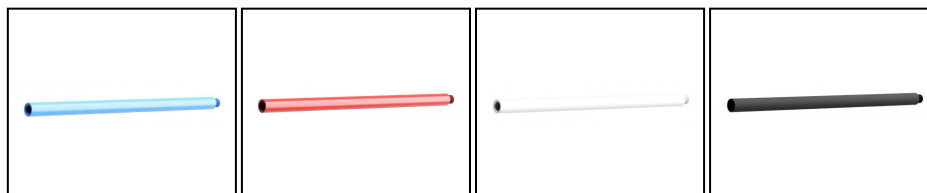

## Extension de Canon Externe 16" Vorsk VMP-2 (Violet / Bleu / Rouge / Argent / Noir)

<https://europarm.fr/fr/produit-20374-Extension-de-Canon-Externe-16-Vorsk-VMP-2-Violet-Bleu-Rouge-Argent-Noir>

Réf.	Désignation	Catégorie légale	Coloris	Prix public conseillé
A63060	Violet	Vente libre	Violet	45, 00 € TTC
A63058	Bleu	Vente libre	Bleu	45, 00 € TTC
A63056	Rouge	Vente libre	Rouge	45, 00 € TTC
A63054	Argent	Vente libre	Argent	45, 00 € TTC
A63052	Noir	Vente libre	Noir	45, 00 € TTC

### Personnalisez votre réplique VMP-2 avec l'extension de canon externe 16" disponible en cinq coloris !

L'**Extension de Canon Externe 16" Vorsk VMP-2** est un accessoire essentiel pour les joueurs d'airsoft souhaitant modifier la longueur de leur canon tout en ajoutant une touche de couleur distinctive à leur équipement. Fabriquée en **alliage d'aluminium de haute qualité**, cette extension assure une durabilité et une résistance accrues tout en restant légère. Les cinq coloris disponibles - **Violet, Bleu, Rouge, Argent et Noir** - permettent aux joueurs de personnaliser leur réplique selon leurs préférences esthétiques ou pour correspondre à un thème spécifique.

Conçue spécifiquement pour le modèle **VMP-2**, cette extension de canon de 16 pouces (environ 40,6 cm) est dotée d'un filetage mâle de 14 mm CCW (sens antihoraire), offrant une compatibilité universelle avec une variété de supresseurs, traceurs et autres accessoires de canon. De plus, elle s'adapte parfaitement à la base de montage de canon externe VAC-06-09, garantissant une fixation sécurisée et stable.

#### Caractéristiques Techniques :

- **Longueur** : 16 pouces (40,6 cm)
- **Matériau** : Alliage d'aluminium de haute qualité

- **Filetage** : 14 mm CCW (sens antihoraire) mâle
- **Compatibilité** : Spécifiquement conçu pour le modèle VMP-2 avec la base de montage de canon externe VAC-06-09
- **Coloris Disponibles** : Violet, Bleu, Rouge, Argent, Noir