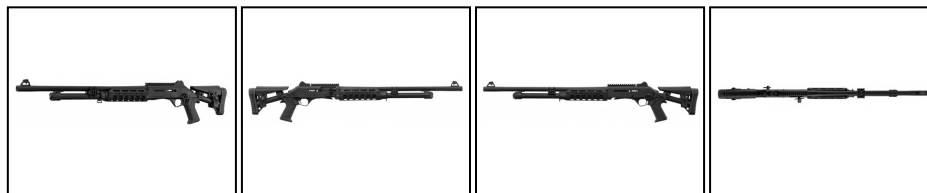

**EUROP-ARM**

Depuis 1973

Fusil semi automatique AKSA ARMS S4 EXTREME Cal. 12/76 - NOIR

<https://europarm.fr/fr/produit-20419-Fusil-semi-automatique-AKSA-ARMS-S4-EXTREME-Cal.-12-76-NOIR>

Réf.	Désignation	RGA	Catégorie légale	Calibre	Chambre (mm)	Coups	Chokes	Canon (cm)	Longueur (cm)	Prix public conseillé
AK313	S4 EXTREME 24" Noir	BY141	C	cal. 12	76 mm	3	3 C.I.	61	104	925, 00 € TTC

Une version évoluée en catégorie C

- Levier d'armement élargi
- Arrêteur de culasse élargi
- Garde main aluminium
- Arrêteur de culasse interchangeable Droitier / Gaucher
- Canon avec événements à la bouche pour limiter le relèvement.
- Fonctionnement semi automatique par emprunt de gaz avec une capacité de 2+1 coups
- Canon lisse chromé anti corrosion de 24" usiné en acier 4140 et carcasse en aluminium 7075T6
- Rail picatinny 21 mm pour le montage de point rouge et crosse télescopique en aluminium avec appui-joue réglable et plaque de couche
- Livré avec 3 chokes (F, M, Cyl)
- Finition CERAKOTE Noir de qualité
- Éprouvé billes acier à 1320 bars

Excellente réplique en catégorie C du célèbre fusil semi automatique tactique italien pour une fraction du prix.

Le AKSA S4 respire la solidité, la fiabilité et la qualité.

Sa conception robuste lui permet de tirer sans soucis des munitions allant jusqu'à 50 grammes et cyclera parfaitement avec des munitions à faible charge.

Sa fiabilité et sa robustesse n'empêche pas AKSA d'avoir également soigné les finitions notamment avec son revêtement CERAKOTE.

Cette version Extreme fait évoluer la plateforme S4 en lui donnant un design toujours plus agressif et racé le tout avec des accessoires au look tactique, tels que le nouveau garde main ...