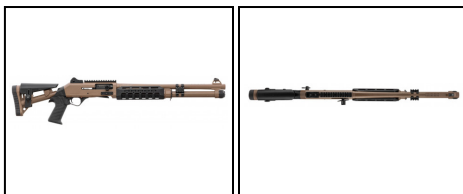

**EUROP-ARM**  
Depuis 1973

Fusil semi auto AKSA ARMS S4 EXTREME Cal. 12/76 - TAN

<https://europarm.fr/fr/produit-20424-Fusil-semi-auto-AKSA-ARMS-S4-EXTREME-Cal.-12-76-TAN>

**NEW**

Cal. 12

Réf.	Désignation	RGA	Catégorie légale	Calibre	Chambre (mm)	Coups	Chokes	Canon (cm)	Longueur (cm)	Prix public conseillé
AK324	S4 EXTREME 18.5" - Tan	BY140	B	cal. 12	76 mm	6	3 C.I.	47	90	965,00 € TTC

### Dernière évolution tactique de ce semi auto cal 12

- Levier d'armement élargi
- Arrêteur de culasse élargi
- Garde main aluminium
- Arrêteur de culasse interchangeable Droitier / Gaucher
- Canon avec événements à la bouche pour limiter le relèvement.
- Fonctionnement semi automatique par emprunt de gaz avec capacité de 5+1 coups
- Canon lisse chromé anti corrosion de 18,5" usiné en acier 4140 et carcasse en aluminium 7075T6
- Rail picatinny 21 mm pour le montage de point rouge et crosse télescopique en aluminium aéronautique avec appui-joue réglable
- Finition CERAKOTE TAN de qualité
- Livré avec 3 chokes (F, M, Cyl)

Excellente réplique du célèbre fusil semi automatique tactique italien pour une fraction du prix.

Le AKSA S4 respire la solidité, la fiabilité et la qualité.

Sa conception robuste lui permet de tirer sans soucis des munitions allant jusqu'à 50 grammes et cyclera parfaitement avec des munitions à faible charge.

Sa fiabilité et sa robustesse n'empêche pas AKSA d'avoir également soigné les finitions notamment avec son revêtement CERAKOTE.

Dans cette version EXTREME le S4 compile les accessoires tactiques à la performance. Ses leviers élargis facilitent l'ergonomie, les événements de canon influent sur la stabilité de l'arme au tir, et son garde main aluminium apporte un design toujours plus racé.