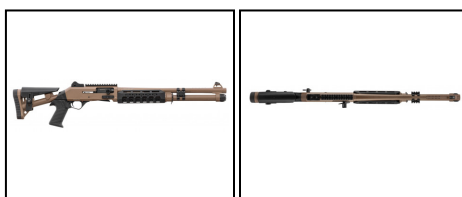

## Fusil semi auto AKSA ARMS S4 EXTREME Cal. 12/76 - TAN

<https://europarm.fr/fr/produit-20424-Fusil-semi-auto-AKSA-ARMS-S4-EXTREME-Cal.-12-76-TAN>

Réf.	Désignation	RGA	Catégorie légale	Calibre	Chambre (mm)	Coups	Chokes	Canon (cm)	Longueur (cm)	Prix public conseillé
AK324	S4 EXTREME 18.5" - Tan	BY140	B	cal. 12	76 mm	6	3 C.I.	47	90	965, 00 € TTC

### Dernière évolution tactique de ce semi auto cal 12

- Levier d'armement élargi
- Arrêteur de culasse élargi
- Garde main aluminium
- Arrêteur de culasse interchangeable Droitier / Gaucher
- Canon avec événements à la bouche pour limiter le relèvement.
- Fonctionnement semi automatique par emprunt de gaz avec capacité de 5+1 coups
- Canon lisse chromé anti corrosion de 18,5" usiné en acier 4140 et carcasse en aluminium 7075T6
- Rail picatinny 21 mm pour le montage de point rouge et crosse télescopique en aluminium aéronautique avec appui-joue réglable
- Finition CERAKOTE TAN de qualité
- Livré avec 3 chokes (F, M, Cyl)

Excellente réplique du célèbre fusil semi automatique tactique italien pour une fraction du prix.

Le AKSA S4 respire la solidité, la fiabilité et la qualité.

Sa conception robuste lui permet de tirer sans soucis des munitions allant jusqu'à 50 grammes et cyclera parfaitement avec des munitions à faible charge.

Sa fiabilité et sa robustesse n'empêche pas AKSA d'avoir également soigné les finitions notamment avec son revêtement CERAKOTE.

Dans cette version EXTREME le S4 compile les accessoires tactiques à la performance. Ses leviers élargis facilitent l'ergonomie, les événements de canon influent sur la stabilité de l'arme au tir, et son garde main aluminium apporte un design toujours plus racé.