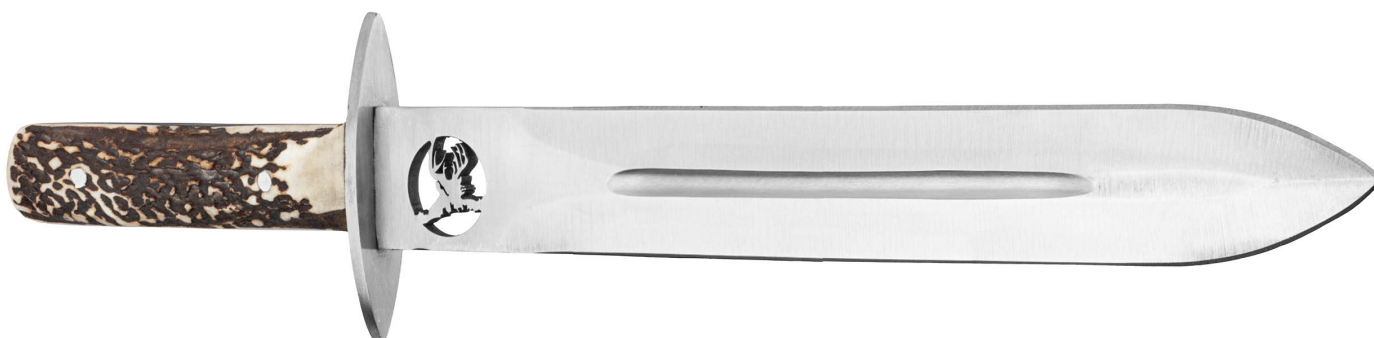

EUROP-ARM

Depuis 1973

Dague de chasse manche cerf

<https://europarm.fr/fr/produit-20438-Dague-de-chasse-manche-cerf>

COUNTRY®

Réf.	Désignation	Catégorie légale	Lame long. (cm)	Longueur (cm)	Poids (g)	Coloris	Prix public conseillé
LC3726	Dague de chasse	D	28.5	41	440	Marron	102, 00 € TTC

Dague de chasse à manche en véritable bois de cerf !

- Lame avec découpe tête de cerf au niveau du ricasso.
- Large garde en inox. Montage en plate semelle intégrale.
- Livrée avec étui cuir avec passant de ceinture vertical.
- Manche réalisé en véritable bois de cerf
- Forme et coloris variable selon arrivage.