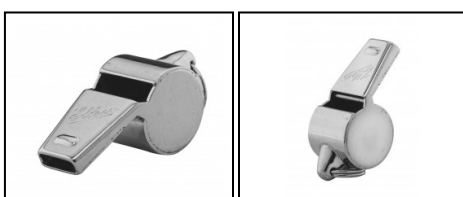

EUROP-ARM

Depuis 1973

Sifflet en cuivre nickelé à roulette - Elless

<https://europarm.fr/fr/produit-2045-Sifflet-en-cuivre-nickele-a-roulette-Elless>

| Réf. | Désignation | Catégorie légale | Coloris | Prix public conseillé |
|--------|--------------------|------------------|---------|-----------------------|
| COR162 | Sifflet à roulette | Vente libre | Argent | 11,00 € TTC |