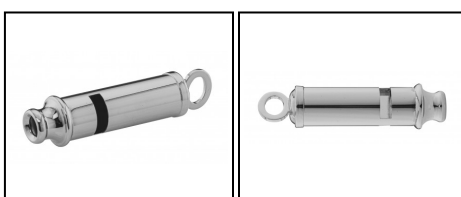

**EUROP-ARM**

Depuis 1973

ELLESS Sifflet 2 Tons 1 Tube Anneau Fixe

<https://europarm.fr/fr/produit-2046-ELLESS-Sifflet-2-Tons-1-Tube-Anneau-Fixe>

Réf.	Désignation	Catégorie légale	Coloris	Prix public conseillé
COR163	Sifflet rond	Vente libre	Argent	14, 00 € TTC

Un signal sonore puissant et distinctif pour être entendu instantanément.

Le **ELLESS Sifflet 2 Tons 1 Tube Anneau Fixe** délivre un signal sonore puissant grâce à sa double tonalité facilement identifiable. Compact et robuste, il constitue un accessoire fiable pour les activités nécessitant une communication rapide et efficace.

- **Type** : Sifflet 2 tons
- **Construction** : 1 tube
- **Fixation** : Anneau fixe
- **Signal sonore** : Double fréquence
- **Utilisation** : Signalisation et communication
- **Conception** : Compacte et ergonomique
- **Résistance** : Adaptée à un usage régulier

Une double tonalité pour une meilleure identification

Le **ELLESS Sifflet 2 Tons 1 Tube Anneau Fixe** produit un signal caractéristique grâce à sa double fréquence sonore. Cette particularité facilite la reconnaissance du signal dans les environnements animés ou bruyants, permettant de transmettre rapidement une consigne ou une alerte.