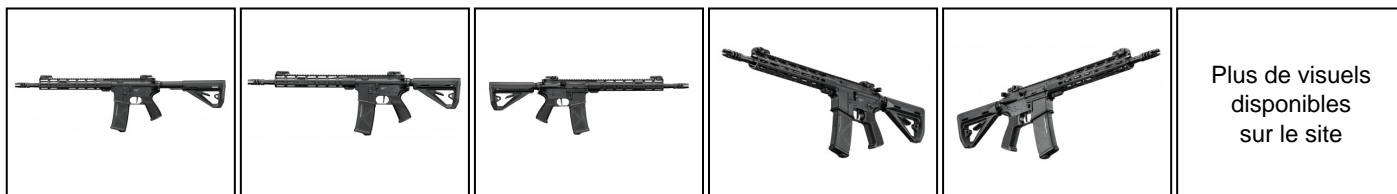

**EUROP-ARM**

Depuis 1973

Réplique AEG AR15 Carabine FE Arcturus

<https://europarm.fr/fr/produit-20583-Replique-AEG-AR15-Carabine-FE-Arcturus>

Plus de visuels disponibles sur le site

Réf.	Désignation	Catégorie légale	Coups	Longueur (cm)	Poids (g)	Type Airsoft	Prix public conseillé
LE2041	Réplique AEG AR15 Carabine FE Arcturus	Vente libre	130	81	2300	Électrique	314, 00 € TTC

Aperçu:

La série AR d'ARCTURUS est une gamme haute performance dotée d'une carcasse et de composants entièrement métalliques. Un garde-main M-Lok en aluminium avec points d'attache QD, associé à un canon interne en acier de 6,02 mm traité QPQ et à un système de ressort à changement rapide, assure maniabilité et précision.