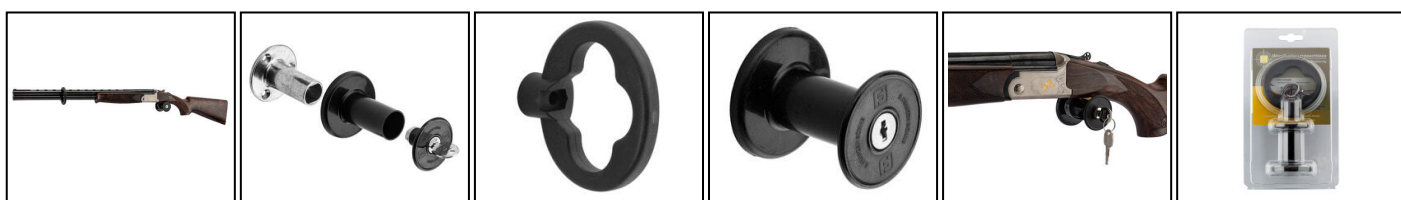

EUROP-ARM

Depuis 1973

Verrou de pontet mural - Franzen

<https://europarm.fr/fr/produit-20700-Verrou-de-pontet-mural-Franzen>

Réf.	Désignation	Catégorie légale	Coloris	Prix public conseillé
A52013	A l'unité (clefs panachées)	Vente libre	Noir	28,00 € TTC

Verrou de pontet mural à clef pour exposer votre arme de chasse ou de tir sans risque d'utilisation par une tierce personne ou par un enfant.

Convient aussi bien aux carabines qu'aux fusils de chasse superposés ou juxtaposés et aux armes de poing.

Livré avec un jeu de deux clefs. Les clefs de chaque verrou sont différentes au sein du même carton de 10 verrous. Si vous souhaitez la même clé pour plusieurs verrous, orientez vous vers A52012.

Les prix de vente conseillés sont mentionnés à titre indicatif. Les armuriers sont libres de vendre au prix qu'ils souhaitent. Textes et photos non contractuels, sujet à modification.