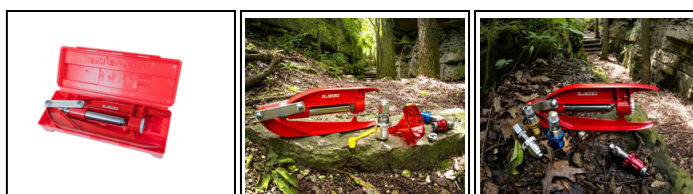

**EUROP-ARM**

Depuis 1973

Presse manuelle Lee Breech Lock Hand Press - Compacte, mobile et compatible Breech Lock

<https://europarm.fr/fr/produit-20789-Press-manuelle-Lee-Breech-Lock-Hand-Press-Compacte-mobile-et-compatible-Breech-Lock>

La **presse manuelle Lee Breech Lock Hand Press** est l'outil idéal pour les rechargeurs mobiles ou disposant de peu d'espace. Ultra légère et compacte, cette presse se tient à la main et permet d'effectuer l'ensemble des opérations de rechargement avec **précision et efficacité**, où que vous soyez. Compatible avec les **outils standard 7/8"-14**, elle intègre le système **Breech Lock** pour un **changement rapide des outils**, sans perte de réglage. Sa structure en **alliage d'aluminium solide** assure une excellente durabilité, tout en conservant un poids réduit. Elle est parfaite pour les séances de rechargement sur le terrain ou dans des espaces restreints.

- **Type** : Presse manuelle portable
- **Système** : Breech Lock (changement rapide des outils)
- **Compatibilité outils** : Standard 7/8"-14
- **Structure** : Alliage léger et robuste
- **Utilisation** : Recharge complète (désamorçage, recalibrage, siégeage...)
- **Poids** : Ultra léger (environ 700 g)
- **Fonctionnement** : À la main, sans fixation nécessaire
- **Accessoire inclus** : 1 bague Breech Lock rapide

Pensée pour les rechargeurs nomades ou les petits ateliers, la **Lee Breech Lock Hand Press** offre une solution pratique, fiable et abordable pour **recharger vos munitions à la main**. Grâce à son **système de bague Breech Lock**, elle permet de **changer d'outil en quelques secondes**, en conservant les réglages de profondeur. Sa **poignée ergonomique** assure une bonne prise en main et réduit la fatigue, même lors d'utilisations prolongées.