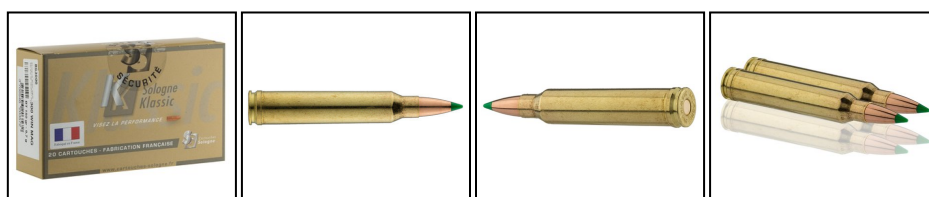

**EUROP-ARM**

Depuis 1973

Sologne .300 Win. Mag. Nosler Ballistic Tip 150 gr / 9,7 g<https://europarm.fr/fr/produit-20927-Sologne-.300-Win.-Mag.-Nosler-Ballistic-Tip-150-gr-9-7-g>

| Réf. | Désignation | Catégorie légale | Calibre | Ogive / Balle | Énergie (J) | Vitesse (m/s) | Cdt | Grains | Prix public conseillé |
|--------|---|------------------|--------------|----------------------|-------------|---------------|-----|--------|-----------------------|
| BG3000 | Sologne .300 Win Mag Ballistic Tip 150 gr / 9.7 g | C | .300 Win Mag | Nosler Ballistic Tip | 4668 | 980 | 20 | 150 | 99,00 € TTC |

Vitesse fulgurante et expansion immédiate pour une efficacité redoutable sur gibier moyen et lourd.

La Sologne Classic en .300 Win. Mag. équipée de la balle Nosler Ballistic Tip combine puissance et précision pour la chasse au grand gibier.

- **Calibre** : .300 Winchester Magnum
- **Type de balle** : Nosler Ballistic Tip
- **Poids** : 150 grains / 9,7 g
- **Conditionnement** : boîte de 20 cartouches
- **Pointe polymère** : expansion rapide et trajectoire tendue
- **Idéale pour** : cerf, sanglier, antilope
- **Vitesse initiale** : 980 m/s
- **Énergie initiale** : 4668 J
- **Fabrication** : 100 % française

La cartouche idéale pour la chasse au grand gibier

La Sologne Classic .300 Win. Mag. avec ogive **Nosler Ballistic Tip** offre une **vitesse fulgurante** et une **expansion rapide**, garantissant une efficacité maximale sur le gibier moyen et lourd. Sa pointe polymère assure une **trajectoire tendue** et une **stabilité optimale** même sur les longues distances.