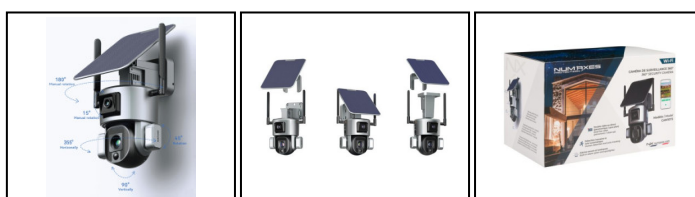

**EUROP-ARM**

Depuis 1973

Num'Axes caméra 360° CAM1073 Wi-Fi 4K<https://europarm.fr/fr/produit-21057-Num-Axes-camera-360-CAM1073-Wi-Fi-4K>**NUM'AXES**

Réf.	Désignation	Catégorie légale	Longueur (cm)	Largeur (cm)	Hauteur (cm)	Poids (g)	Prix public conseillé
NUM733	Transmission Wifi	Vente libre	17	17	32	1550	500, 00 € TTC

Double vidéos Ultra HD et détection IA, jour et nuit.

La **caméra de surveillance CAM1073** de **Num'Axes** combine vidéos 4K, suivi intelligent, alimentation solaire et vision nocturne, pour une surveillance autonome haute performance.

- **Résolution vidéo** : 4K Ultra HD
- **Double lentille CMOS** : panoramique + zoom
- **Rotation** : 355° horizontale / 90° verticale
- **Zoom optique** : 4x à 10x
- **Détection IA** : suivi humain intelligent jusqu'à 45 m
- **Vision nocturne** : couleur (50 m²) ou infrarouge (40 m)
- **Audio bidirectionnel** : micro + haut-parleur intégrés
- **Wi-Fi longue portée** : jusqu'à 80 m
- **Alimentation** : panneau solaire 9W + batteries 20 000 mAh
- **Étanchéité** : IP65 - usage extérieur ou intérieur
- **Fixation** : murale ou plafond
- **Application mobile** : NIVIEW (iOS / Android)

Double vidéos simultanées en 4K Ultra HD

Grâce à ses **deux lentilles CMOS 4 MP**, la **CAM1073** permet une visualisation en direct en double flux : une vue **panoramique grand angle** et un **gros plan** précis, le tout en **Ultra HD 4K**. Depuis votre smartphone, vous surveillez l'ensemble de la scène et les détails critiques en un coup d'œil.