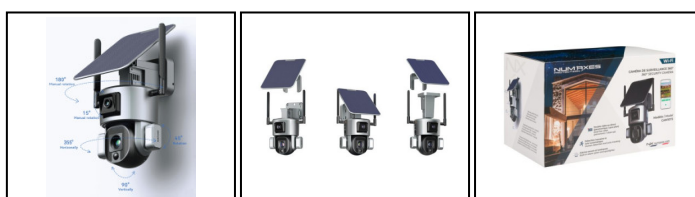

**EUROP-ARM**

Depuis 1973

Num'Axes caméra 360° CAM1073 Wi-Fi 4K<https://europarm.fr/fr/produit-21057-Num-Axes-camera-360-CAM1073-Wi-Fi-4K>**NUM'AXES**

Réf.	Désignation	Catégorie légale	Longueur (cm)	Largeur (cm)	Hauteur (cm)	Poids (g)	Prix public conseillé
NUM733	Transmission Wifi	Vente libre	17	17	32	1550	500,00 € TTC

Double vidéos Ultra HD et détection IA, jour et nuit.

La **caméra de surveillance CAM1073** de **Num'Axes** combine vidéos 4K, suivi intelligent, alimentation solaire et vision nocturne, pour une surveillance autonome haute performance.

- **Résolution vidéo** : 4K Ultra HD
- **Double lentille CMOS** : panoramique + zoom
- **Rotation** : 355° horizontale / 90° verticale
- **Zoom optique** : 4x à 10x
- **Détection IA** : suivi humain intelligent jusqu'à 45 m
- **Vision nocturne** : couleur (50 m²) ou infrarouge (40 m)
- **Audio bidirectionnel** : micro + haut-parleur intégrés
- **Wi-Fi longue portée** : jusqu'à 80 m
- **Alimentation** : panneau solaire 9W + batteries 20 000 mAh
- **Étanchéité** : IP65 - usage extérieur ou intérieur
- **Fixation** : murale ou plafond
- **Application mobile** : NIVIEW (iOS / Android)

Double vidéos simultanées en 4K Ultra HD

Grâce à ses **deux lentilles CMOS 4 MP**, la **CAM1073** permet une visualisation en direct en double flux : une vue **panoramique grand angle** et un **gros plan** précis, le tout en **Ultra HD 4K**. Depuis votre smartphone, vous surveillez l'ensemble de la scène et les détails critiques en un coup d'œil.