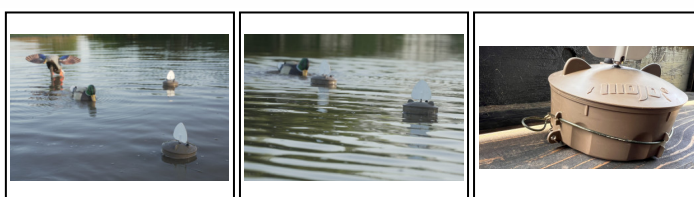

EUROP-ARM

Depuis 1973

Leurre MOJO Flock A Flicker 2 x4

<https://europarm.fr/fr/produit-21078-Leurre-MOJO-Flock-A-Flicker-2-x4>

mojo

Réf.	Désignation	Catégorie légale	Piles	Type d'animal	Prix public conseillé
AP896	Appelant Mojo Canard	Vente libre	LR-6 - AA	Canard	163, 00 € TTC

Des reflets réalistes pour simuler la tranquillité d'un groupe de canards posés.

Le **MOJO Flock A Flicker 2** est un ensemble de leurres à ailes rotatives ultra-rapides, conçus pour imiter les flashes visuels naturels émis par les canards posés sur l'eau ou au sol.

- **Type** : Leurres électroniques à ailes tournantes
- **Format** : Pack de 4 unités autonomes
- **Utilisation** : Zones humides ou terrains secs
- **Rotation** : Mouvements aléatoires avec temporisation
- **Autonomie** : Jusqu'à 30 heures
- **Alimentation** : 3 piles AA par unité (non incluses)

Reflets réalistes pour les canards posés

Le **MOJO Flock A Flicker 2** est conçu pour simuler l'effet visuel naturel observé dans une **posée de canards au repos**. Ces reflets de lumière, émis par des ailes tournantes blanches et brunes, rassurent les oiseaux en approche. Chaque module fonctionne de manière indépendante, avec un **minuteur aléatoire** intégré, créant une dynamique désynchronisée très crédible.

Une conception renforcée pour une meilleure longévité

Ce modèle amélioré bénéficie d'un **boîtier plus grand** avec une forme en pente douce, une **étanchéité renforcée** au niveau de l'axe moteur, et un **couvercle à verrouillage rotatif** avec joint haute résistance. Des **œilletons latéraux et inférieurs** permettent l'ajout de lignes ou d'ancrages, avec des clips intégrés pour ranger les fils après usage.

Facilité d'utilisation sur le terrain

Les ailettes magnétiques, à **deux faces (blanche/brune)**, s'installent et se retirent facilement. Le bouton soft-touch permet une activation aisée même avec des gants en conditions froides. Le